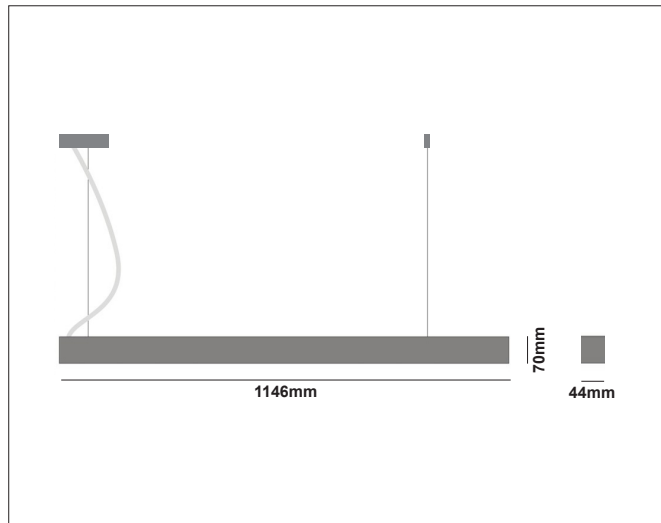

# Maxime Pendant up/down

Maxime pendant up/down, pure white (RAL9010) DALI dimmable

NOR DESIGN

NorDesign AS  
www.nordesign.no / tlf: 73 84 95 50

Art. nr. 483483006v3  
GTIN 7070952139168

Elegant og slank pendel med opp- og nedlys. Rastere på undersiden sørger for lav blending (UGR<16) samtidig som den gir et godt arbeidslys. Passer perfekt på kontor og i offentlige miljøer, så vel som i private hjem.

Lysdistribusjon - 25% opp / 75% ned

## PRODUKT

Total lumen (lm)	4560lm
Total forbruk (W)	48W
Total effekt (lm / W)	95lm/W
Materiale produkt	Aluminium
Materiale avdekning	PMMA / Polymer
Farge produkt	Hvit (Pure white RAL9010)
Farge avdekning	Transparent (ned) / hvit (opp)
Type optikk / avdekning	Raster ned / cover opp
IP - grad	20
IK - grad	07
Beskyttelsesklasse	I
Strålevinkel (grader)	70°
Lysstråling	Direkte
Driftstemperatur	-25°C - +50°C
MacAdam step / SDCM	3
UGR	<16