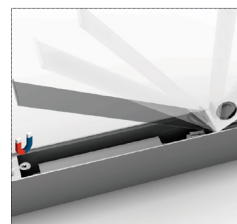

#### Tilkobling:

Magnetisk luke på baksiden av armaturen gjør det meget enkelt å tilkoble strøm, hvor driver med hurtigtilkobling ligger rett under luken.

## TILKOBLING / MONTASJE

Tilkoblingstype	3 Pin connector + DA (push terminal)
Åpen / lukket tilkobling	Åpen
Gjennomgangstilkobling	Nei
Anbefalt bruksområde	Innendørs