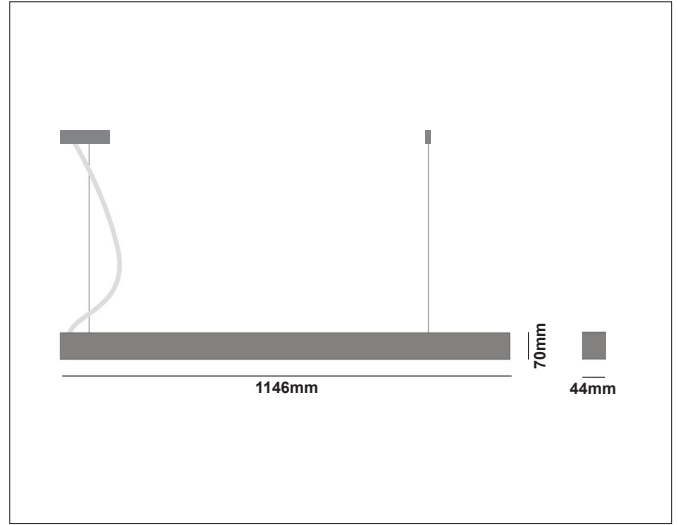

Maxime Pendant up/down

Maxime pendant up/down, graphite black (RAL9011) DALI dimmable

NOR DESIGN

NorDesign AS
www.nordesign.no / tlf: 73 84 95 50

Art. nr. 483483005v3
GTIN 7070952138956

Elegant og slank pendel med opp- og nedlys. Rastere på undersiden sørger for lav blending (UGR<16) samtidig som den gir et godt arbeidslys. Passer perfekt på kontor og i offentlige miljøer, så vel som i private hjem.

Lysdistribusjon - 25% opp / 75% ned

Tilkobling:

Magnetisk luke på baksiden av armaturen gjør det meget enkelt å tilkoble strøm, hvor driver med hurtigtilkobling ligger rett under luken.

PRODUKT

Total lumen (lm)	4560lm
Total forbruk (W)	48W
Total effekt (lm / W)	95lm/W
Materiale produkt	Aluminium
Materiale avdekning	PMMA / Polymer
Farge produkt	Sort (Graphite black RAL9011)
Farge avdekning	Transparent (ned) / hvit (opp)
Type optikk / avdekning	Raster ned / cover opp
IP - grad	20
IK - grad	07
Beskyttelsesklasse	I
Strålevinkel (grader)	70°
Lysstråling	Direkte
Driftstemperatur	-25°C - +50°C
MacAdam step / SDCM	3
UGR	<16

TILKOBLING / MONTASJE

Tilkoblingstype	3 Pin connector + DA (push terminal)
Åpen / lukket tilkobling	Åpen
Gjennomgangstilkobling	Nei
Anbefalt bruksområde	Innendørs