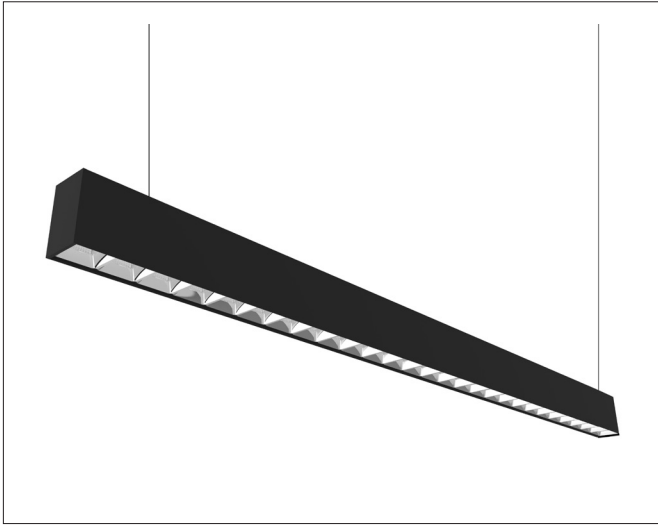

Maxime Pendant up/down

Maxime pendant up/down, graphite black (RAL9011) DALI dimmable

NOR DESIGN

NorDesign AS
www.nordesign.no / tlf: 73 84 95 50

Art. nr. 483483005v3
GTIN 7070952138956

Elegant og slank pendel med opp- og nedlys. Rastere på undersiden sørger for lav blending (UGR<16) samtidig som den gir et godt arbeidslys. Passer perfekt på kontor og i offentlige miljøer, så vel som i private hjem.

Lysdistribusjon - 25% opp / 75% ned

Tilkobling:

Magnetisk luke på baksiden av armaturen gjør det meget enkelt å tilkoble strøm, hvor driver med hurtigtilkobling ligger rett under luken.

PRODUKT

Total lumen (lm)	4560lm
Total forbruk (W)	48W
Total effekt (lm / W)	95lm/W
Materiale produkt	Aluminium
Materiale avdekning	PMMA / Polymer
Farge produkt	Sort (Graphite black RAL9011)
Farge avdekning	Transparent (ned) / hvit (opp)
Type optikk / avdekning	Raster ned / cover opp
IP - grad	20
IK - grad	07
Beskyttelsesklasse	I
Strålevinkel (grader)	70°
Lysstråling	Direkte
Driftstemperatur	-25°C - +50°C
MacAdam step / SDCM	3
UGR	<16

TILKOBLING / MONTASJE

Tilkoblingstype	3 Pin connector + DA (push terminal)
Åpen / lukket tilkobling	Åpen
Gjennomgangstilkobling	Nei
Anbefalt bruksområde	Innendørs