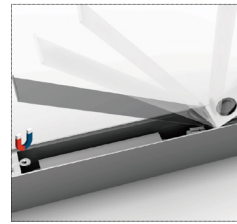

Maxime Pendant up/down

Maxime pendant up/down, graphite black (RAL9011) DALI dimmable

NOR DESIGN

NorDesign AS
www.nordesign.no / tlf: 73 84 95 50

Art. nr. 483483005v3
GTIN 7070952138956

Elegant og slank pendel med opp- og nedlys. Rastere på undersiden sørger for lav blending (UGR<16) samtidig som den gir et godt arbeidslys. Passer perfekt på kontor og i offentlige miljøer, så vel som i private hjem.

Lysdistribusjon - 25% opp / 75% ned

Tilkobling:

Magnetisk luke på baksiden av armaturen gjør det meget enkelt å tilkoble strøm, hvor driver med hurtigtilkobling ligger rett under luken.

PRODUKT

Total lumen (lm)	4560lm
Total forbruk (W)	48W
Total effekt (lm / W)	95lm/W
Materiale produkt	Aluminium
Materiale avdekning	PMMA / Polymer
Farge produkt	Sort (Graphite black RAL9011)
Farge avdekning	Transparent (ned) / hvit (opp)
Type optikk / avdekning	Raster ned / cover opp
IP - grad	20
IK - grad	07
Beskyttelsesklasse	I
Strålevinkel (grader)	70°
Lysstråling	Direkte
Driftstemperatur	-25°C - +50°C
MacAdam step / SDCM	3
UGR	<16

TILKOBLING / MONTASJE

Tilkoblingstype	3 Pin connector + DA (push terminal)
Åpen / lukket tilkobling	Åpen
Gjennomgangstilkobling	Nei
Anbefalt bruksområde	Innendørs