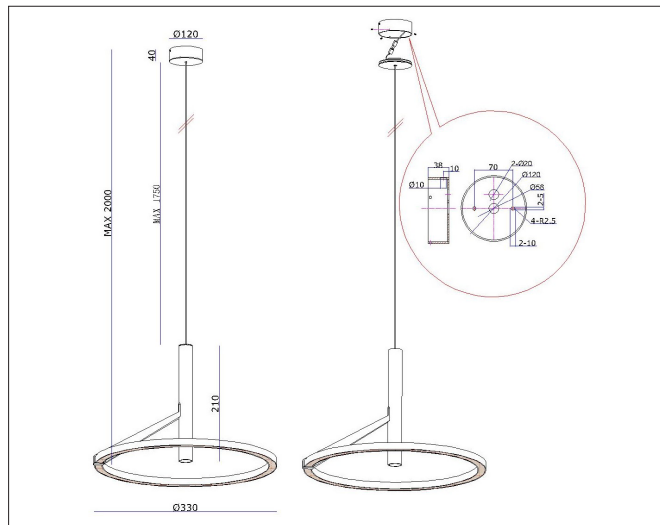

Mind 330 Pendant

Mind 330 pendant, jet black (RAL9005) - PHASE CUT dimmable

NOR DESIGN

NorDesign AS
www.nordesign.no / tlf: 73 84 95 50

Art. nr. 483300105
GTIN 7070952134682

Mind er en serie dekorative lamper i minimalistisk design. Kommer som vegglampe, taklampe, gulvlampe og pendel.

Pendel: Direkte lys ned fra ringen og spotlys fra tuben i midten.

PRODUKT

Total lumen (lm)	750lm
Total forbruk (W)	13,5W
Total effekt (lm / W)	55lm/W
Materiale produkt	Aluminium
Materiale avdekning	Polykarbonat
Farge produkt	Sort (Jet black RAL9005)
Farge avdekning	Hvit
Type avdekning	Cover
IP - grad	20
Beskyttelsesklasse	I
Strålevinkel (grader)	70°
Lysstråling	Direkte
Driftstemperatur	-10°C - +50°C
MacAdam step / SDCM	3

TILKOBLING / MONTASJE

Tilkoblingstype	Wago
Åpen / lukket tilkobling	Åpen og lukket
Montasje	Utenpåliggende i tak (nedhengt)
Vekt	1,6kg
Ledningslengde	175cm
Kan monteres i takboks	Ja Ø70mm
Kabelinnføring	2 stk. (sløyfe inn/ut)