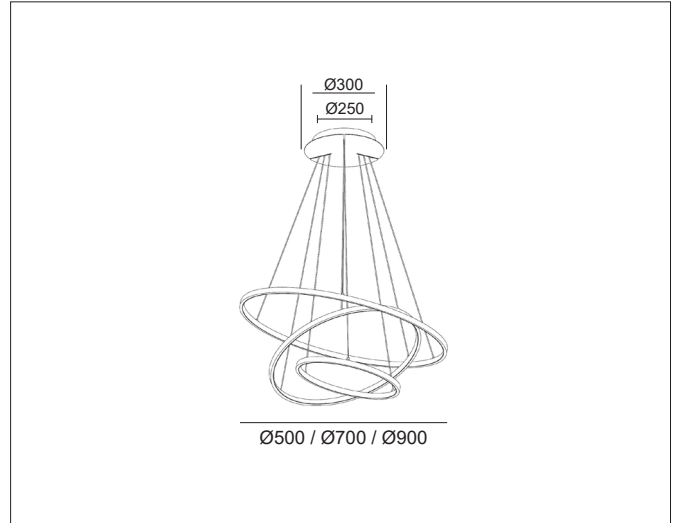

Ringo 50/70/90cm

Ringo 50/70/90cm, jet black - PHASE CUT dimmable

NOR DESIGN

NorDesign AS
www.nordesign.no / tlf: 73 84 95 50

Art. nr. 483259015
GTIN 7070952129022

Delikat sirkulær pendel i minimalistisk design. Lyset er på innsiden av ringen, som skaper en behagelig lysopplevelse. Leveres med 150cm ledning/wire, hvor høyden enkelt kan reguleres før og etter montering.

Dimbar fase avsnitt.

Meget montasjevennlig, med mulighet for åpen og lukket tilkobling.

Ringene kan justeres fritt og henges i ulike høyder

PRODUKT

Total lumen (lm)	3250lm
Total forbruk (W)	60W
Total effekt (lm / W)	54lm/W
Materiale produkt	Aluminium
Materiale avdekning	Polykarbonat
Farge produkt	Sort (Jet black)
Farge avdekning	Hvit
Type avdekning	Cover
IP - grad	20
Beskyttelsesklasse	II
Strålevinkel (grader)	120°
Lysstråling	Direkte
Driftstemperatur	-20°C - +50°C

LYSKILDE

Lyskilde antall (stk.)	3
Lyskilde navn/ modell	Sanan
Lysfarge (Kelvin)	2700K
CRI / RA	80
Levetid 50.000T	L70B50
Energiklasse	G

TILKOBLING / MONTASJE

Tilkoblingstype	Hurtigtilkobling
Åpen / lukket tilkobling	Åpen og lukket
Anbefalt bruksområde	Innendørs
Ledningslengde	150 cm