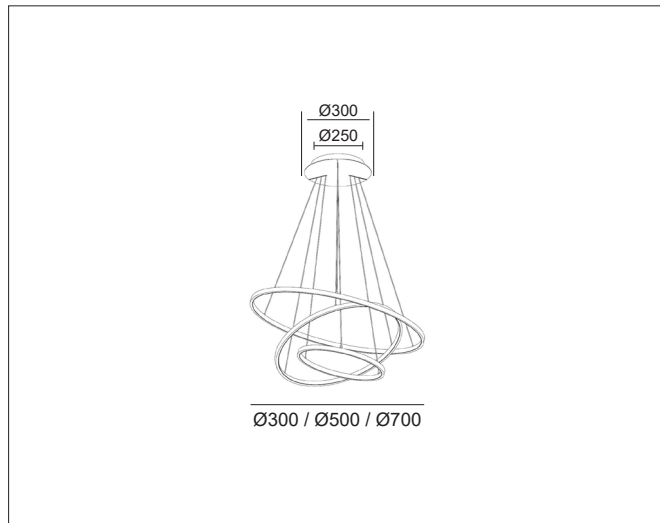

# Ringo 30/50/70cm

Ringo 30/50/70cm, jet black - PHASE CUT dimmable

NOR DESIGN

NorDesign AS  
www.nordesign.no / tlf: 73 84 95 50

Art. nr. 483257015  
GTIN 7070952129015

Delikat sirkulær pendel i minimalistisk design. Lyset er på innsiden av ringen, som skaper en behagelig lysopplevelse. Leveres med 150cm ledning/wire, hvor høyden enkelt kan reguleres før og etter montering.

Dimbar fase avsnitt.

Meget montasjevennlig, med mulighet for åpen og lukket tilkobling.

Ringene kan justeres fritt og henges i ulike høyder

## PRODUKT

Total lumen (lm)	2500lm
Total forbruk (W)	44W
Total effekt (lm / W)	57lm/W
Materiale produkt	Aluminium
Materiale avdekning	Polykarbonat
Farge produkt	Sort (Jet black)
Farge avdekning	Hvit
Type avdekning	Cover
IP - grad	20
Beskyttelsesklasse	II
Strålevinkel (grader)	120°
Lysstråling	Direkte
Driftstemperatur	-20°C - +50°C

## TILKOBLING / MONTASJE

Tilkoblingstype	Hurtigtilkobling
Åpen / lukket tilkobling	Åpen og lukket
Anbefalt bruksområde	Innendørs
Ledningslengde	150 cm