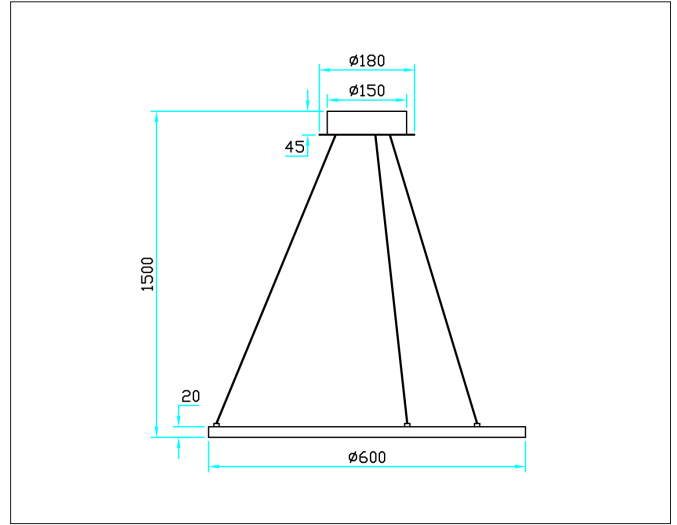

Ringo 60CM

Ringo 60CM, jet black - PHASE CUT dimmable

NOR DESIGN

NorDesign AS
www.nordesign.no / tlf: 73 84 95 50

Art. nr. 483256015
GTIN 7070952134521

Delikat sirkulær pendel i minimalistisk design. Lyset er på innsiden av ringen, som skaper en behagelig lysopplevelse. Leveres med 150cm ledning/wire, hvor høyden enkelt kan reguleres før og etter montering.

Dimbar fase avsnitt.

Meget montasjevennlig, med mulighet for åpen og lukket tilkobling.

PRODUKT

Total lumen (lm)	831lm
Total forbruk (W)	16W
Total effekt (lm / W)	52lm/W
Materiale produkt	Aluminium
Materiale avdekning	Polykarbonat
Farge produkt	Sort (Jet black)
Farge avdekning	Hvit
Type avdekning	Cover
IP - grad	20
Beskyttelsesklasse	II
Strålevinkel (grader)	100°
Lysstråling	Direkte
Driftstemperatur	-20°C - +40°C
MacAdam step / SDCM	3

BREEAM HEA01

OK (AM)

TILKOBLING / MONTASJE

Tilkoblingstype	Skruterminal
Åpen / lukket tilkobling	Åpen og lukket
Anbefalt bruksområde	Innendørs
Ledningslengde	150 cm
Vekt på armatur	1,4Kg