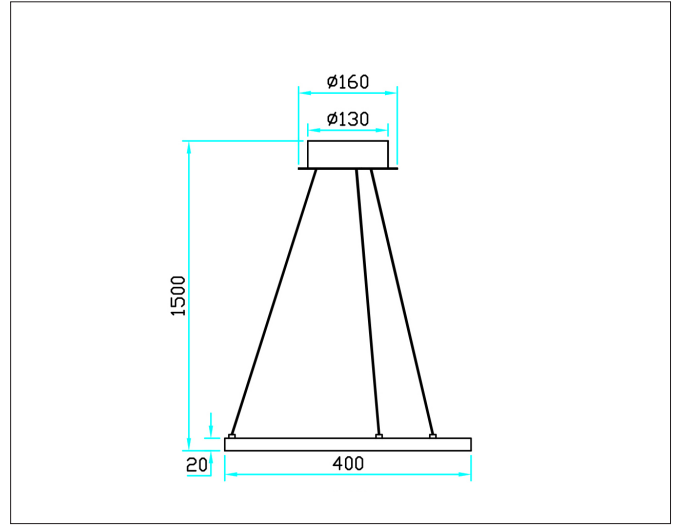

# Ringo 40CM

Ringo 40CM, jet black - PHASE CUT dimmable

NOR DESIGN

NorDesign AS  
www.nordesign.no / tlf: 73 84 95 50

Art. nr. 483254015  
GTIN 7070952134514

Delikat sirkulær pendel i minimalistisk design. Lyset er på innsiden av ringen, som skaper en behagelig lysopplevelse. Leveres med 150cm ledning/wire, hvor høyden enkelt kan reguleres før og etter montering.

## PRODUKT

Total lumen (lm)	474lm
Total forbruk (W)	12W
Total effekt (lm / W)	39lm/W
Materiale produkt	Aluminium
Materiale avdekning	Polykarbonat
Farge produkt	Sort (Jet black)
Farge avdekning	Hvit
Type avdekning	Cover
IP - grad	20
Beskyttelsesklasse	II
Strålevinkel (grader)	100°
Lysstråling	Direkte
Driftstemperatur	-20°C - +40°C
MacAdam step / SDCM	3

## TILKOBLING / MONTASJE

Tilkoblingstype	Skruterminal
Åpen / lukket tilkobling	Åpen og lukket
Anbefalt bruksområde	Innendørs
Ledningslengde	150 cm
Vekt på armatur	0,9Kg