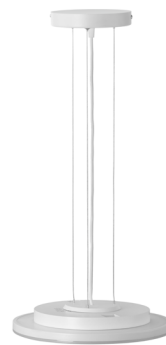

Slice 270/Stripe 270/Shine 300 pendant kit

Slice 270/Stripe 270/Shine 300 pendant kit, pure white

NOR DESIGN

NorDesign AS
www.nordesign.no / tlf: 73 84 95 50

Art. nr. 482704006
GTIN 7070952121170

Pendelkit for Stripe Trim, Slice Circle og Shine

Leveres komplett med takkopp, wire og ledning. Wire og ledning er 150cm.

NB! Kun for Ø270mm modellene av Stripe Trim og Slice Circle, og Ø300 modell av Shine.

Monteres på bakstykket til armatur

PRODUKT

Materiale produkt	Jern / PC
Farge produkt	Hvit (Pure white)
Farge ledning	Hvit

TILKOBLING / MONTASJE

Ledning / wire lengde	150cm
Anbefalt bruksområde	Innendørs

KOMPATIBLE ARMATURER

Stripe Trim 270

Slice Circle 270

Shine 300