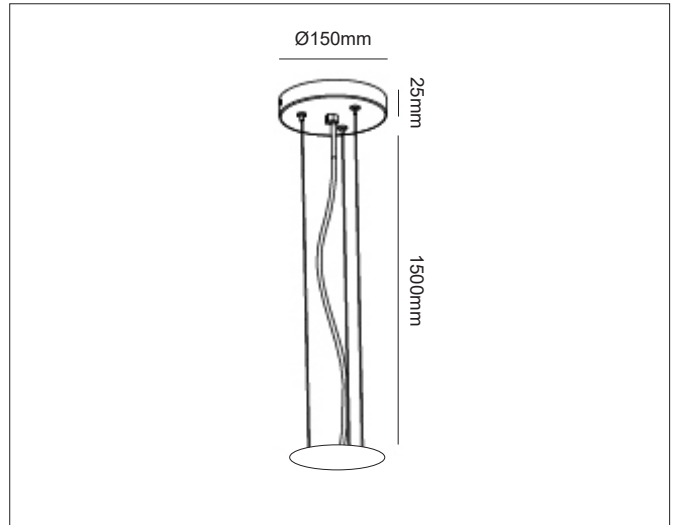

Slice 270/Stripe 270/Shine 300 pendant kit

Slice 270/Stripe 270/Shine 300 pendant kit, pure white

NOR DESIGN

NorDesign AS
www.nordesign.no / tlf: 73 84 95 50

Art. nr. 482704006
GTIN 7070952121170

Pendelkit for Stripe Trim, Slice Circle og Shine

Leveres komplett med takkopp, wire og ledning. Wire og ledning er 150cm.

NB! Kun for Ø270mm modellene av Stripe Trim og Slice Circle, og Ø300 modell av Shine.

Monteres på bakstykket til armatur

PRODUKT

Materiale produkt	Jern / PC
Farge produkt	Hvit (Pure white)
Farge ledning	Hvit

TILKOBLING / MONTASJE

Ledning / wire lengde	150cm
Anbefalt bruksområde	Innendørs

KOMPATIBLE ARMATURER

Stripe Trim 270

Slice Circle 270

Shine 300