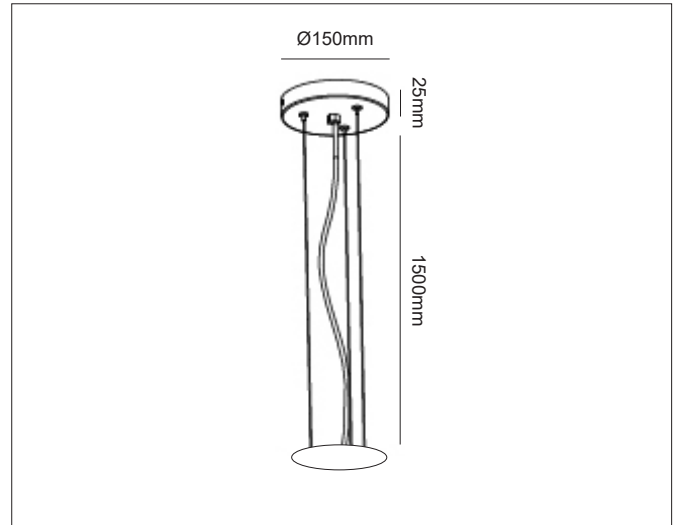

Slice 270/Stripe 270/Shine 300 pendant kit

Slice 270/Stripe 270/Shine 300 pendant kit, pure white

NOR DESIGN

NorDesign AS
www.nordesign.no / tlf: 73 84 95 50

Art. nr. 482704005
GTIN 7070952121194

Pendelkit for Stripe Trim, Slice Circle og Shine

Leveres komplett med takkopp, wire og ledning. Wire og ledning er 150cm.

NB! Kun for Ø270mm modellene av Stripe Trim og Slice Circle, og Ø300 modell av Shine.

Monteres på bakstykket til armatur

PRODUKT

Materiale produkt	Jern / PC
Farge produkt	Sort (Jet black)
Farge ledning	Sort

TILKOBLING / MONTASJE

Ledning / wire lengde	150cm
Anbefalt bruksområde	Innendørs

KOMPATIBLE ARMATURER

Stripe Trim 270

Slice Circle 270

Shine 300