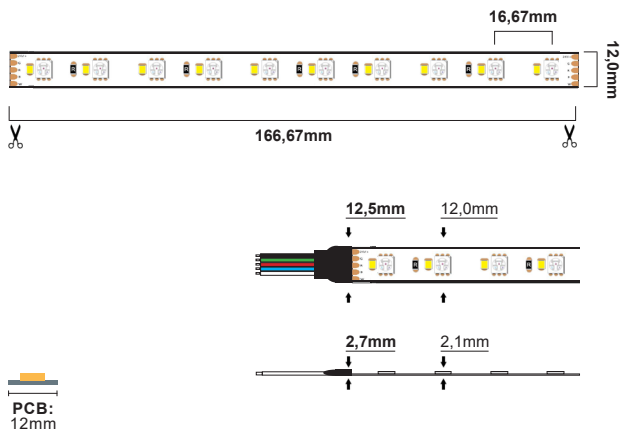

LED Strip RGBW UL 19,2W/m 48V

LED Strip RGBW (2700K) Ultra long 19,2W/m 48V IP20 (15m)

NOR DESIGN

NorDesign AS
www.nordesign.no / tlf: 73 84 95 50

Art. nr. 482152002
GTIN 7070952133616

Lengde:	15 meter
Høyde:	2,1mm
Høyde (tilkobling):	2,7mm
Dybde:	12,0mm
Dybde (tilkobling):	12,5mm
PCB:	12,0mm
LED diode:	900xSMD5050 LED
LED dioder pr. meter:	60 stk.
Klippepunkt:	166,67mm (hver 20. diode (hvert 10. par))
LED pitch (avstand dioder):	16,67mm
Bøylediameter:	$R > 60mm$
Maks lengde pr. tilkobling:	15 meter
Spenning:	CV Constant Voltage
Spenning DC:	48VDC
Dimbar:	PWM / controller
Fargegjengivelse (CRI):	-
Lysfarge (Kelvin):	2700K
Effekt pr. meter:	19,2W/m
Lumen ut:	770lm/m (totalt 11550lm)
Lumen/W:	40lm/W
Lysspredning:	120°
Forventet levetid (timer):	50.000
Lystilbakegang:	L70B50
MacAdam Step:	3
Omgivelsestemperatur:	-25°C - +40°C (Ta min. -25° / Ta maks. 40° / Tc maks. 75°)
IP-grad:	IP20 (anbefalt bruksområde: innendørs)
Kabeltilkobling:	3 meter kabel i hver ende
Kabelvernsnitt:	0,50 mm ² (20AWG)
Montasje:	3M tape på baksiden (anbefalt i kombinasjon med alu. profil)