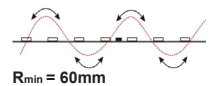

LED Strip RGBW UL 19,2W/m 48V

LED Strip RGBW (2700K) Ultra long 19,2W/m 48V IP20 (15m)

NOR DESIGN

NorDesign AS
www.nordesign.no / tlf: 73 84 95 50

Art. nr. 482152002
GTIN 7070952133616

Lengde:	15 meter
Høyde:	2,1mm
Høyde (tilkobling):	2,7mm
Dybde:	12,0mm
Dybde (tilkobling):	12,5mm
PCB:	12,0mm
LED diode:	900xSMD5050 LED
LED dioder pr. meter:	60 stk.
Klippepunkt:	166,67mm (hver 20. diode (hvert 10. par))
LED pitch (avstand dioder):	16,67mm
Bøylediameter:	$R > 60mm$
Maks lengde pr. tilkobling:	15 meter
Spenning:	CV Constant Voltage
Spenning DC:	48VDC
Dimbar:	PWM / controller
Fargegjengivelse (CRI):	-
Lysfarge (Kelvin):	2700K
Effekt pr. meter:	19,2W/m
Lumen ut:	770lm/m (totalt 11550lm)
Lumen/W:	40lm/W
Lysspredning:	120°
Forventet levetid (timer):	50.000
Lystilbakegang:	L70B50
MacAdam Step:	3
Omgivelsestemperatur:	-25°C - +40°C (Ta min. -25° / Ta maks. 40° / Tc maks. 75°)
IP-grad:	IP20 (anbefalt bruksområde: innendørs)
Kabeltilkobling:	3 meter kabel i hver ende
Kabelvernsnitt:	0,50 mm ² (20AWG)
Montasje:	3M tape på baksiden (anbefalt i kombinasjon med alu. profil)