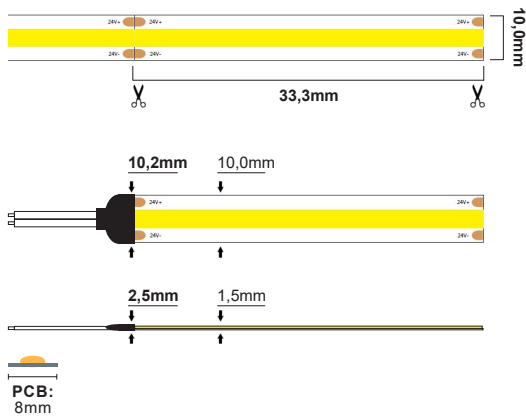

LED Strip Light Line UL 11,2W/m 48V

LED Strip Light Line Ultra long 11,2W/m 48V IP20 - 3000K (50m)

NOR DESIGN

NorDesign AS
www.nordesign.no / tlf: 73 84 95 50

Art. nr. 481502030
GTIN 7070952133609

| | |
|------------------------------------|--|
| Lengde: | 50 meter |
| Høyde: | 1,5mm |
| Høyde (tilkobling): | 2,5mm |
| Dybde: | 10,0mm |
| Dybde (tilkobling): | 10,2mm |
| PCB: | 10,0mm |
| LED diode: | - |
| LED dioder pr. meter: | - |
| Klippepunkt: | 33,3mm |
| LED pitch (avstand dioder): | - |
| Bøylediameter: | $R > 60mm$ |
| Maks lengde pr. tilkobling: | 15 meter |
| Spenning: | CV Constant Voltage |
| Spenning DC: | 48VDC |
| Dimbar: | Ja (fase avsnitt, push, 1-10V, DALI) |
| Fargegjengivelse (CRI): | >90 |
| Lysfarge (Kelvin): | 3000K |
| Effekt pr. meter: | 10,2W/m |
| Lumen ut: | 830lm/m (totalt 41500lm) |
| Lumen/W: | 81lm/W |
| Lysspredning: | 140° |
| Forventet levetid (timer): | 50.000 |
| Lystilbakegang: | L70B50 |
| MacAdam Step: | 3 |
| Omgivelsestemperatur: | -25°C - +40°C (Ta min. -25° / Ta maks. 40°) |
| IP-grad: | IP20 (anbefalt bruksområde: innendørs) |
| Kabeltilkobling: | 3 meter kabel i hver ende |
| Kabelvernsnitt: | 0,75 mm ² (18AWG) |
| Montasje: | 3M tape på baksiden (anbefalt i kombinasjon med alu. profil) |