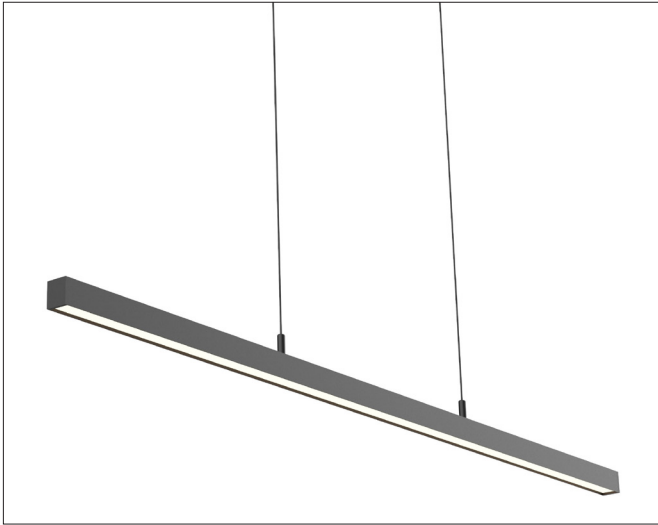

Era 1500

Era 1500, jet black - PHASE CUT dimmable

NOR DESIGN

NorDesign AS
www.nordesign.no / tlf: 73 84 95 50

Art. nr. 481500105
GTIN 7070952134545

Slank og stilren pendel i avlangt design. Pendelen gir en ren linje med lys og passer perfekt over et spisebord/ kjøkkenøy. Leveres med 150cm ledning, hvor høyden enkelt kan reguleres før og etter montering.

Meget montasjevennlig, med mulighet for åpen og lukket tilkobling.

PRODUKT

Total lumen (lm)	1101lm
Total forbruk (W)	27W
Total effekt (lm / W)	41lm/W
Materiale produkt	Aluminium
Materiale avdekning	Polykarbonat
Farge produkt	Sort
Farge avdekning	Hvit
Type avdekning	Cover
IP - grad	20
Beskyttelsesklasse	II
Strålevinkel (grader)	80°
Lysstråling	Direkte
Driftstemperatur	-20°C - +40°C
MacAdam step / SDCM	4

TILKOBLING / MONTASJE

Tilkoblingstype	Skruterminal
Åpen / lukket tilkobling	Åpen og lukket
Anbefalt bruksområde	Innendørs
Ledningslengde	150 cm
Vekt på armatur	2,0Kg