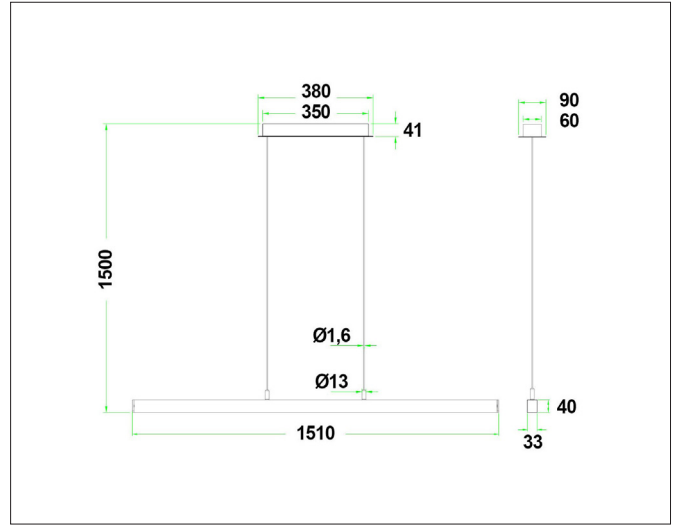

Era 1500

Era 1500, jet black - PHASE CUT dimmable

NOR DESIGN

NorDesign AS
www.nordesign.no / tlf: 73 84 95 50

Art. nr. 481500105
GTIN 7070952134545

Slank og stilren pendel i avlangt design. Pendelen gir en ren linje med lys og passer perfekt over et spisebord/ kjøkkenøy. Leveres med 150cm ledning, hvor høyden enkelt kan reguleres før og etter montering.

Meget montasjevennlig, med mulighet for åpen og lukket tilkobling.

PRODUKT

Total lumen (lm)	1101lm
Total forbruk (W)	27W
Total effekt (lm / W)	41lm/W
Materiale produkt	Aluminium
Materiale avdekning	Polykarbonat
Farge produkt	Sort
Farge avdekning	Hvit
Type avdekning	Cover
IP - grad	20
Beskyttelsesklasse	II
Strålevinkel (grader)	80°
Lysstråling	Direkte
Driftstemperatur	-20°C - +40°C
MacAdam step / SDCM	4

TILKOBLING / MONTASJE

Tilkoblingstype	Skruterminal
Åpen / lukket tilkobling	Åpen og lukket
Anbefalt bruksområde	Innendørs
Ledningslengde	150 cm
Vekt på armatur	2,0Kg