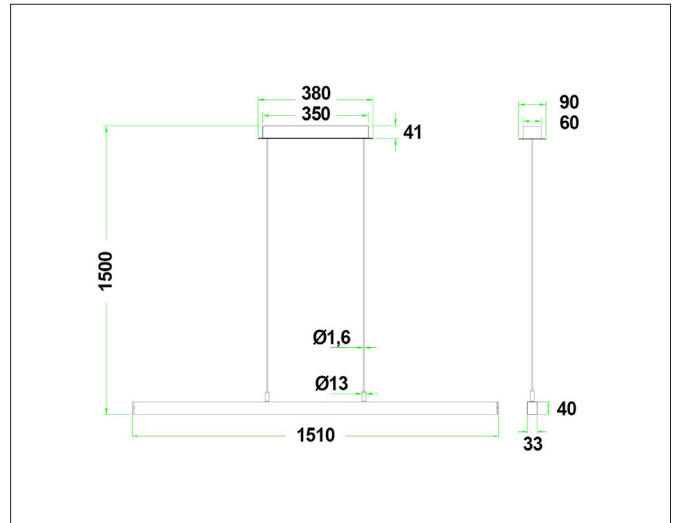

Era 1500

Era 1500, brushed brass - PHASE CUT dimmable

NOR DESIGN

NorDesign AS
www.nordesign.no / tlf: 73 84 95 50

Art. nr. 481500103
GTIN 7070952135078

Slank og stilren pendel i avlangt design. Pendelen gir en ren linje med lys og passer perfekt over et spisebord/ kjøkkenøy. Leveres med 150cm ledning, hvor høyden enkelt kan reguleres før og etter montering.

Meget montasjevennlig, med mulighet for åpen og lukket tilkobling.

PRODUKT

Total lumen (lm)	1481lm
Total forbruk (W)	27W
Total effekt (lm / W)	55lm/W
Materiale produkt	Aluminium
Materiale avdekning	Polykarbonat
Farge produkt	Børstet messing
Farge avdekning	Hvit
Type avdekning	Cover
IP - grad	20
Beskyttelsesklasse	II
Strålevinkel (grader)	80°
Lysstråling	Direkte
Driftstemperatur	-20°C - +40°C
MacAdam step / SDCM	4

TILKOBLING / MONTASJE

Tilkoblingstype	Skruterminal
Åpen / lukket tilkobling	Åpen og lukket
Anbefalt bruksområde	Innendørs
Ledningslengde	150 cm
Vekt på armatur	2,0Kg