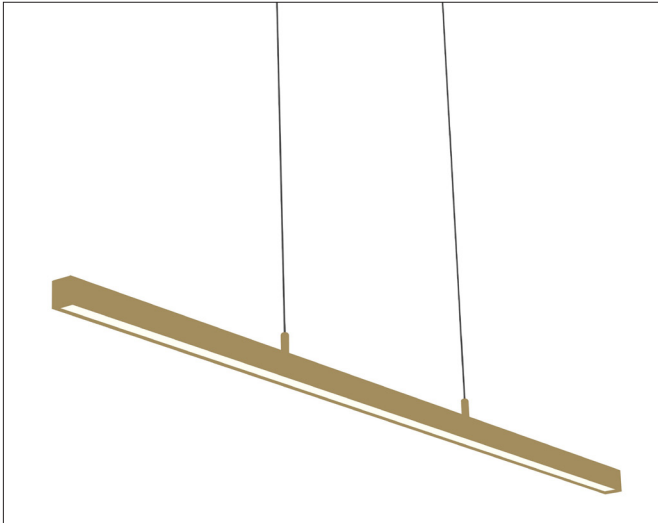

Era 1500

Era 1500, brushed brass - PHASE CUT dimmable

NOR DESIGN

NorDesign AS
www.nordesign.no / tlf: 73 84 95 50

Art. nr. 481500103
GTIN 7070952135078

Slank og stilren pendel i avlangt design. Pendelen gir en ren linje med lys og passer perfekt over et spisebord/ kjøkkenøy. Leveres med 150cm ledning, hvor høyden enkelt kan reguleres før og etter montering.

Meget montasjevennlig, med mulighet for åpen og lukket tilkobling.

PRODUKT

Total lumen (lm)	1481lm
Total forbruk (W)	27W
Total effekt (lm / W)	55lm/W
Materiale produkt	Aluminium
Materiale avdekning	Polykarbonat
Farge produkt	Børstet messing
Farge avdekning	Hvit
Type avdekning	Cover
IP - grad	20
Beskyttelsesklasse	II
Strålevinkel (grader)	80°
Lysstråling	Direkte
Driftstemperatur	-20°C - +40°C
MacAdam step / SDCM	4

TILKOBLING / MONTASJE

Tilkoblingstype	Skruterminal
Åpen / lukket tilkobling	Åpen og lukket
Anbefalt bruksområde	Innendørs
Ledningslengde	150 cm
Vekt på armatur	2,0Kg