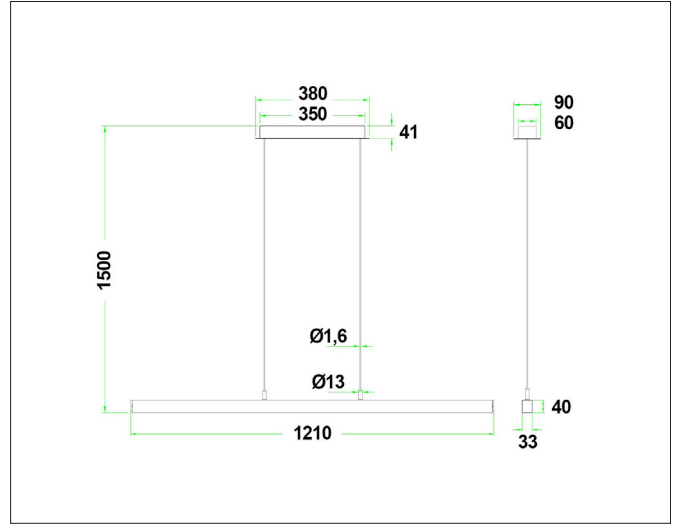

Era 1200

Era 1200, pure white - PHASE CUT dimmable

NOR DESIGN

NorDesign AS
www.nordesign.no / tlf: 73 84 95 50

Art. nr. 481200106
GTIN 7070952137355

Slank og stilren pendel i avlangt design. Pendelen gir en ren linje med lys og passer perfekt over et spisebord/ kjøkkenøy. Leveres med 150cm ledning, hvor høyden enkelt kan reguleres før og etter montering.

Meget montasjevennlig, med mulighet for åpen og lukket tilkobling.

PRODUKT

Total lumen (lm)	1168lm
Total forbruk (W)	22W
Total effekt (lm / W)	53lm/W
Materiale produkt	Aluminium
Materiale avdekning	Polykarbonat
Farge produkt	Hvit
Farge avdekning	Hvit
Type avdekning	Cover
IP - grad	20
Beskyttelsesklasse	II
Strålevinkel (grader)	80°
Lysstråling	Direkte
Driftstemperatur	-20°C - +40°C
MacAdam step / SDCM	4

LYSKILDE

Lyskilde antall (stk.)	1
Lyskilde navn/ modell	Sanan
Lysfarge (Kelvin)	2700K
CRI / RA	90
Levetid 50.000T	L70B50
Energiklasse	G

TILKOBLING / MONTASJE

Tilkoblingstype	Skruterminal
Åpen / lukket tilkobling	Åpen og lukket
Anbefalt bruksområde	Innendørs
Ledningslengde	150 cm
Vekt på armatur	1,68Kg