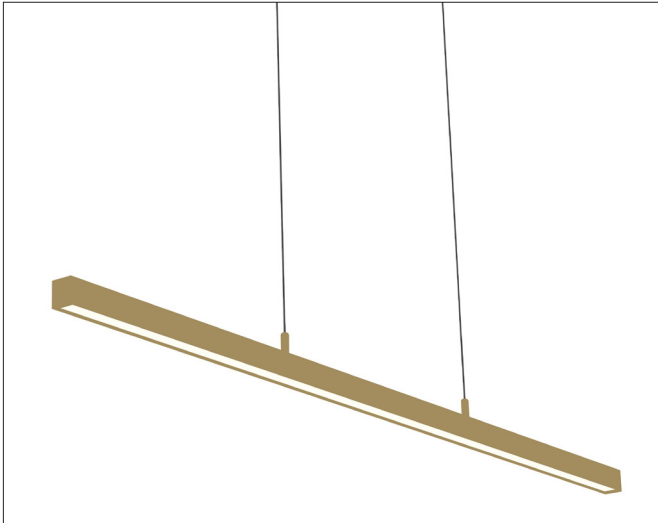

# Era 1200

Era 1200, brushed brass - PHASE CUT dimmable

NOR DESIGN

NorDesign AS  
www.nordesign.no / tlf: 73 84 95 50

Art. nr. 481200103  
GTIN 7070952135061

Slank og stilren pendel i avlangt design. Pendelen gir en ren linje med lys og passer perfekt over et spisebord/ kjøkkenøy. Leveres med 150cm ledning, hvor høyden enkelt kan reguleres før og etter montering.

Meget montasjevennlig, med mulighet for åpen og lukket tilkobling.

## PRODUKT

Total lumen (lm)	1168lm
Total forbruk (W)	22W
Total effekt (lm / W)	53lm/W
Materiale produkt	Aluminium
Materiale avdekning	Polykarbonat
Farge produkt	Børstet messing
Farge avdekning	Hvit
Type avdekning	Cover
IP - grad	20
Beskyttelsesklasse	II
Strålevinkel (grader)	80°
Lysstråling	Direkte
Driftstemperatur	-20°C - +40°C
MacAdam step / SDCM	4