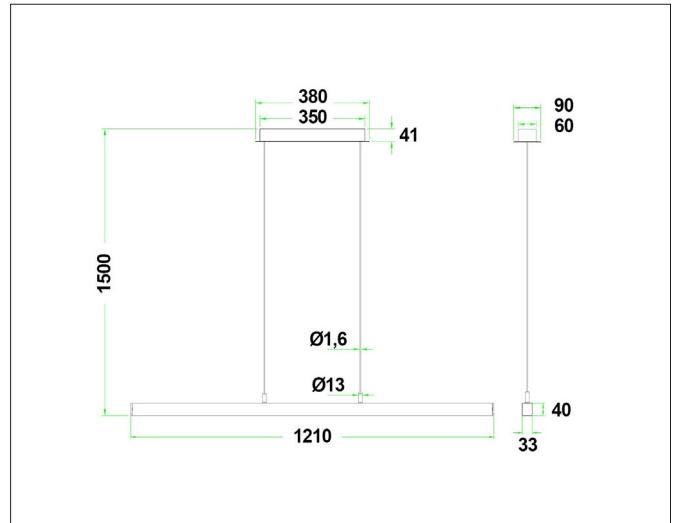

# Era 1200

Era 1200, brushed brass - PHASE CUT dimmable

NOR DESIGN

NorDesign AS  
www.nordesign.no / tlf: 73 84 95 50

Art. nr. 481200103  
GTIN 7070952135061

Slank og stilren pendel i avlangt design. Pendelen gir en ren linje med lys og passer perfekt over et spisebord/ kjøkkenøy. Leveres med 150cm ledning, hvor høyden enkelt kan reguleres før og etter montering.

## PRODUKT

Total lumen (lm)	1168lm
Total forbruk (W)	22W
Total effekt (lm / W)	53lm/W
Materiale produkt	Aluminium
Materiale avdekning	Polykarbonat
Farge produkt	Børstet messing
Farge avdekning	Hvit
Type avdekning	Cover
IP - grad	20
Beskyttelsesklasse	II
Strålevinkel (grader)	80°
Lysstråling	Direkte
Driftstemperatur	-20°C - +40°C
MacAdam step / SDCM	4

## TILKOBLING / MONTASJE

Tilkoblingstype	Skruterminal
Åpen / lukket tilkobling	Åpen og lukket
Anbefalt bruksområde	Innendørs
Ledningslengde	150 cm
Vekt på armatur	1,68Kg