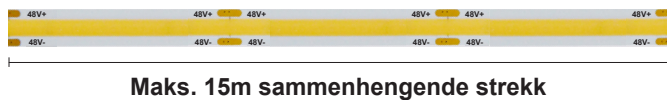

LED Strip COF Ultra Long 11,2W/m

LED Strip COF Ultra Long 11,2W/M, 3000K, 48V, IP67 - 15m

NOR DESIGN

NorDesign AS
www.nordesign.no / tlf: 73 84 95 50

Art. nr. 481156730
GTIN 7070952144070

- 100% ren linje med lys
- Maks. 10m sammenhengende strekk
- Bør monteres i alu. profil for å sikre lengst mulig levetid
- 3M-tape på baksiden
- Bøyeradius: >R60mm
- Type LED: COF
- Type prosess: S2S

Lengde: 15 meter
Høyde: 4,8mm
Høyde (tilkobling): 5,0mm
Dybde: 12,0mm
Dybde (tilkobling): 12,0mm
PCB: 10,0mm

LED diode: 6300 stk.
LED dioder pr. meter: 420 stk.
Klippepunkt: 33,3mm
Bøylediameter: R>60mm

Maks lengde pr. tilkobling: 15 meter
Spenning: CV Constant Voltage
Spenning DC: 48VDC
Dimbar: Ja (fase avsnitt, push, 1-10V, DALI)

Fargegjengivelse (CRI): >90
Lysfarge (Kelvin): 3000K
Effekt pr. meter: 10W/m (typisk) / 11,2W/m (maks.)
Lumen ut: 906lm/m (totalt 13590lm)
Lumen/W: 90lm/W
Lysspredning: 140°

Forventet levetid (timer): 50.000
Lystilbakegang: L70B50
MacAdam Step: 3
Omgivelsestemperatur: -25°C - +40°C

IP-grad: IP67 (anbefalt bruksområde: innendørs / utendørs)
Kabeltilkobling: 3 meter kabel i hver ende
Kabeltverrsnitt: 0,75 mm² (18AWG)
Montasje: 3M tape på baksiden (anbefalt i kombinasjon med alu. profil)