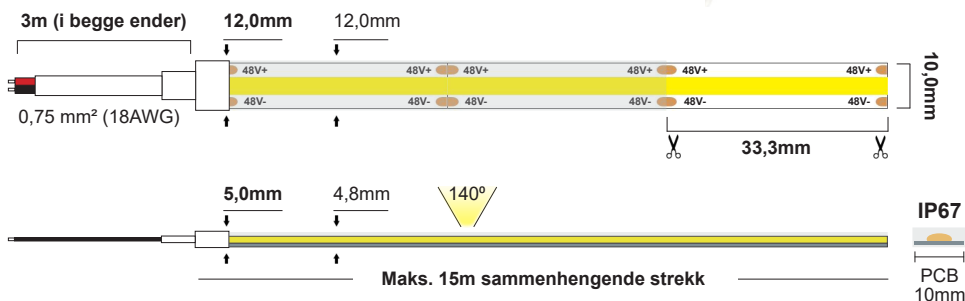

LED Strip COF Ultra Long 11,2W/m

LED Strip COF Ultra Long 11,2W/M, 3000K, 48V, IP67 - 15m

NOR DESIGN

NorDesign AS
www.nordesign.no / tlf: 73 84 95 50

Art. nr. 481156730
GTIN 7070952144070

- 100% ren linje med lys
- Maks. 10m sammenhengende strekk
- Bør monteres i alu. profil for å sikre lengst mulig levetid
- 3M-tape på baksiden
- Bøyeradius: >R60mm
- Type LED: COF
- Type prosess: S2S

Lengde: 15 meter
Høyde: 4,8mm
Høyde (tilkobling): 5,0mm
Dybde: 12,0mm
Dybde (tilkobling): 12,0mm
PCB: 10,0mm

LED diode: 6300 stk.
LED dioder pr. meter: 420 stk.
Klippepunkt: 33,3mm
Bøylediameter: R>60mm

Maks lengde pr. tilkobling: 15 meter
Spenning: CV Constant Voltage
Spenning DC: 48VDC
Dimbar: Ja (fase avsnitt, push, 1-10V, DALI)

Fargegjengivelse (CRI): >90
Lysfarge (Kelvin): 3000K
Effekt pr. meter: 10W/m (typisk) / 11,2W/m (maks.)
Lumen ut: 906lm/m (totalt 13590lm)
Lumen/W: 90lm/W
Lysspredning: 140°

Forventet levetid (timer): 50.000
Lystilbakegang: L70B50
MacAdam Step: 3
Omgivelsestemperatur: -25°C - +40°C

IP-grad: IP67 (anbefalt bruksområde: innendørs / utendørs)
Kabeltilkobling: 3 meter kabel i hver ende
Kabeltverrsnitt: 0,75 mm² (18AWG)
Montasje: 3M tape på baksiden (anbefalt i kombinasjon med alu. profil)