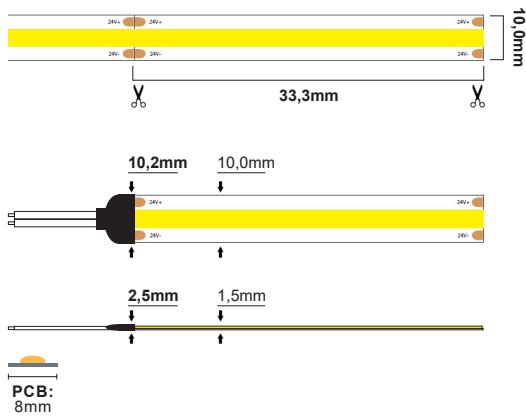

# LED Strip Light Line UL 11,2W/m 48V

LED Strip Light Line Ultra long 11,2W/m 48V IP20 - 3000K (15m)

NOR DESIGN

NorDesign AS  
www.nordesign.no / tlf: 73 84 95 50

Art. nr. 481152030  
GTIN 7070952133586

<b>Lengde:</b>	15 meter
<b>Høyde:</b>	1,5mm
<b>Høyde (tilkobling):</b>	2,5mm
<b>Dybde:</b>	10,0mm
<b>Dybde (tilkobling):</b>	10,2mm
<b>PCB:</b>	10,0mm
<b>LED diode:</b>	-
<b>LED dioder pr. meter:</b>	-
<b>Klippepunkt:</b>	33,3mm
<b>LED pitch (avstand dioder):</b>	-
<b>Bøylediameter:</b>	R>60mm
<b>Maks lengde pr. tilkobling:</b>	15 meter
<b>Spenning:</b>	CV Constant Voltage
<b>Spenning DC:</b>	48VDC
<b>Dimbar:</b>	Ja (fase avsnitt, push, 1-10V, DALI)
<b>Fargegjengivelse (CRI):</b>	>90
<b>Lysfarge (Kelvin):</b>	3000K
<b>Effekt pr. meter:</b>	10,2W/m
<b>Lumen ut:</b>	830lm/m (totalt 12450lm)
<b>Lumen/W:</b>	81lm/W
<b>Lysspredning:</b>	140°
<b>Forventet levetid (timer):</b>	50.000
<b>Lystilbakegang:</b>	L70B50
<b>MacAdam Step:</b>	3
<b>Omgivelsestemperatur:</b>	-25°C - +40°C (Ta min. -25° / Ta maks. 40°)
<b>IP-grad:</b>	IP20 (anbefalt bruksområde: innendørs)
<b>Kabeltilkobling:</b>	3 meter kabel i hver ende
<b>Kabelvernsnitt:</b>	0,75 mm <sup>2</sup> (18AWG)
<b>Montasje:</b>	3M tape på baksiden (anbefalt i kombinasjon med alu. profil)