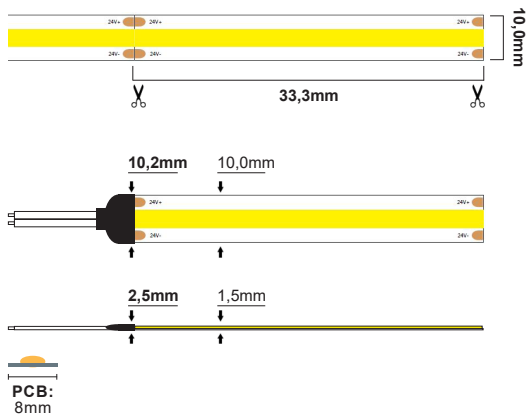

# LED Strip Light Line UL 11,2W/m 48V

LED Strip Light Line Ultra long 11,2W/m 48V IP20 - 2700K (15m)

NOR DESIGN

NorDesign AS  
www.nordesign.no / tlf: 73 84 95 50

Art. nr. 481152027  
GTIN 7070952133579

<b>Lengde:</b>	15 meter
<b>Høyde:</b>	1,5mm
<b>Høyde (tilkobling):</b>	2,5mm
<b>Dybde:</b>	10,0mm
<b>Dybde (tilkobling):</b>	10,2mm
<b>PCB:</b>	10,0mm
<b>LED diode:</b>	-
<b>LED dioder pr. meter:</b>	-
<b>Klippepunkt:</b>	33,3mm
<b>LED pitch (avstand dioder):</b>	-
<b>Bøylediameter:</b>	R>60mm
<b>Maks lengde pr. tilkobling:</b>	15 meter
<b>Spenning:</b>	CV Constant Voltage
<b>Spenning DC:</b>	48VDC
<b>Dimbar:</b>	Ja (fase avsnitt, push, 1-10V, DALI)
<b>Fargegjengivelse (CRI):</b>	>90
<b>Lysfarge (Kelvin):</b>	2700K
<b>Effekt pr. meter:</b>	10,2W/m
<b>Lumen ut:</b>	790lm/m (totalt 11850lm)
<b>Lumen/W:</b>	77lm/W
<b>Lysspredning:</b>	140°
<b>Forventet levetid (timer):</b>	50.000
<b>Lystilbakegang:</b>	L70B50
<b>MacAdam Step:</b>	3
<b>Omgivelsestemperatur:</b>	-25°C - +40°C (Ta min. -25° / Ta maks. 40°)
<b>IP-grad:</b>	IP20 (anbefalt bruksområde: innendørs)
<b>Kabeltilkobling:</b>	3 meter kabel i hver ende
<b>Kabelvernsnitt:</b>	0,75 mm <sup>2</sup> (18AWG)
<b>Montasje:</b>	3M tape på baksiden (anbefalt i kombinasjon med alu. profil)