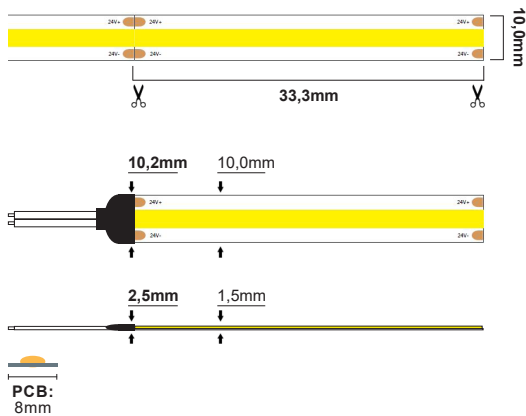

# LED Strip Light Line UL 11,2W/m 48V

LED Strip Light Line Ultra long 11,2W/m 48V IP20 - 3000K (10m)

NOR DESIGN

NorDesign AS  
www.nordesign.no / tlf: 73 84 95 50

Art. nr. 481102030  
GTIN 7070952133562

<b>Lengde:</b>	10 meter
<b>Høyde:</b>	1,5mm
<b>Høyde (tilkobling):</b>	2,5mm
<b>Dybde:</b>	10,0mm
<b>Dybde (tilkobling):</b>	10,2mm
<b>PCB:</b>	10,0mm
<b>LED diode:</b>	-
<b>LED dioder pr. meter:</b>	-
<b>Klippepunkt:</b>	33,3mm
<b>LED pitch (avstand dioder):</b>	-
<b>Bøylediameter:</b>	$R > 60mm$
<b>Maks lengde pr. tilkobling:</b>	10 meter
<b>Spenning:</b>	CV Constant Voltage
<b>Spenning DC:</b>	48VDC
<b>Dimbar:</b>	Ja (fase avsnitt, push, 1-10V, DALI)
<b>Fargegjengivelse (CRI):</b>	>90
<b>Lysfarge (Kelvin):</b>	3000K
<b>Effekt pr. meter:</b>	10,2W/m
<b>Lumen ut:</b>	830lm/m (totalt 8300lm)
<b>Lumen/W:</b>	81lm/W
<b>Lysspredning:</b>	140°
<b>Forventet levetid (timer):</b>	50.000
<b>Lystilbakegang:</b>	L70B50
<b>MacAdam Step:</b>	3
<b>Omgivelsestemperatur:</b>	-25°C - +40°C (Ta min. -25° / Ta maks. 40°)
<b>IP-grad:</b>	IP20 (anbefalt bruksområde: innendørs)
<b>Kabeltilkobling:</b>	3 meter kabel i hver ende
<b>Kabelvernsnitt:</b>	0,75 mm <sup>2</sup> (18AWG)
<b>Montasje:</b>	3M tape på baksiden (anbefalt i kombinasjon med alu. profil)