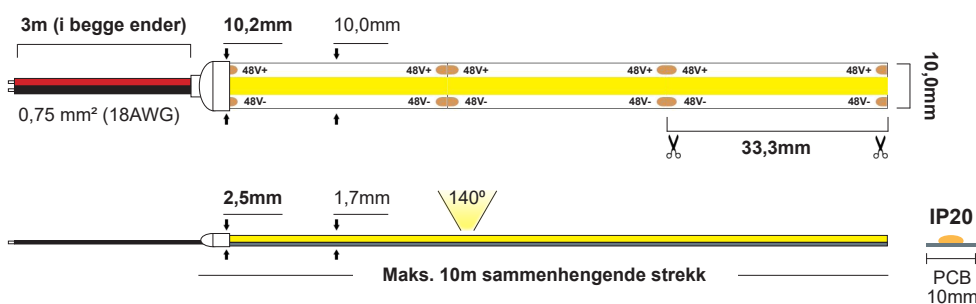

LED Strip COF Ultra Long 11,2W/m

LED Strip COF Ultra long 11,2W/m, 2700K, 48V, IP20 - 10m

NOR DESIGN

NorDesign AS
www.nordesign.no / tlf: 73 84 95 50

Art. nr. 481102027v2
GTIN 7070952142748

- 100% ren linje med lys
- Maks. 10m sammenhengende strekk
- Bør monteres i alu. profil for å sikre lengst mulig levetid
- 3M-tape på baksiden
- Bøyeradius: >R60mm
- Type LED: COF
- Type prosess: S2S

Maks. 10m sammenhengende strekk

Lengde:	10 meter
Høyde:	1,7mm
Høyde (tilkobling):	2,5mm
Dybde:	10,0mm
Dybde (tilkobling):	8,2mm
PCB:	10,0mm
LED diode:	4200 stk.
LED dioder pr. meter:	420 stk.
Klippepunkt:	33,3mm
Bøylediameter:	R>60mm
Maks lengde pr. tilkobling:	10 meter
Spenning:	CV Constant Voltage
Spenning DC:	48VDC
Dimbar:	Ja (fase avsnitt, push, 1-10V, DALI)

Fargegjengivelse (CRI):	>90
Lysfarge (Kelvin):	2700K
Effekt pr. meter:	10W/m (typisk) / 11,2W/m (maks.)
Lumen ut:	1142lm/m (totalt 11420lm)
Lumen/W:	114lm/W
Lysspredning:	140°

Forventet levetid (timer):	50.000
Lystilbakegang:	L70B50
MacAdam Step:	3
Omgivelsestemperatur:	-25°C - +40°C

IP-grad:	IP20 (anbefalt bruksområde: innendørs)
Kabeltilkobling:	3 meter kabel i hver ende
Kabeltverrsnitt:	0,75 mm² (18AWG)
Montasje:	3M tape på baksiden (anbefalt i kombinasjon med alu. profil)

Tilbehør	Art. nr.
Endetilkobling / 180° skjõt	IP20 310923102
90° skjõt	IP20 310923202