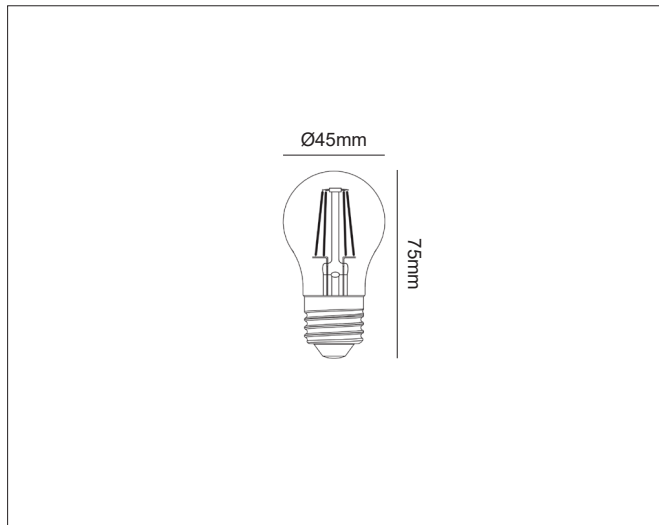

# Ecolux Classic 45mm CLEAR

Ecolux Classic 45mm CLEAR, 4W/E27 - PHASE CUT dimmable

NOR DESIGN

NorDesign AS  
www.nordesign.no / tlf: 73 84 95 50

Art. nr. 432704527  
GTIN 7070952106962

E27 lyskilde med LED-filament. Lyskilden har klar avdekning og gir 360° spredning.

## PRODUKT

Total lumen (lm)	380lm
Total forbruk (W)	4W
Total effekt (lm / W)	95lm/W
Materiale sokkel	Aluminium
Materiale avdekning	Glass
Farge avdekning	Transparent
IP - grad	20
Strålevinkel (grader)	360°
Lysstråling	Direkte