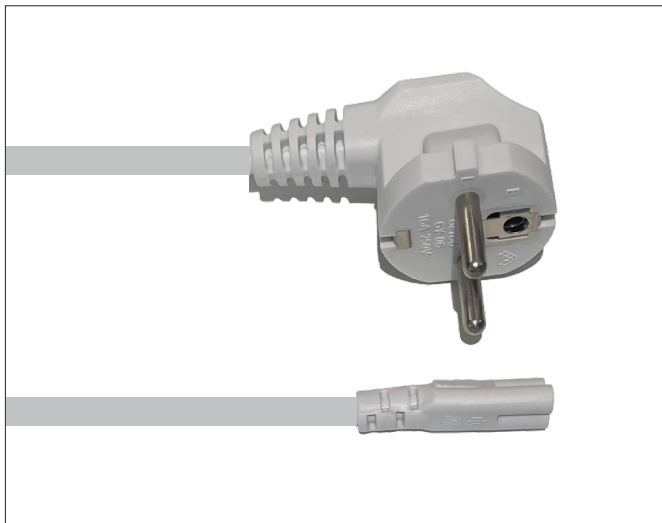

Linear T5 LED - Strømkabel

Linear T5 LED - strømkabel m/jordet støpsel, hvit

NOR DESIGN

NorDesign AS
www.nordesign.no / tlf: 73 84 95 50

Art. nr. 419530250
GTIN 7070952104975

Strømkabel for Linear T5 LED 12W og 18W

Strømkabel m/jordet støpsel (Schuko) og 3 Pin "Mickey Mouse" plugg.

PRODUKT

Lengde på kabel	250cm
Farge på kabel	Hvit
Type plugg på kabel - 230V	Schuko
Type plugg på kabel - Til armatur	3 Pin "Mickey Mouse"
Kabelverrsnitt	3 x 0,75mm ² (300/300V)