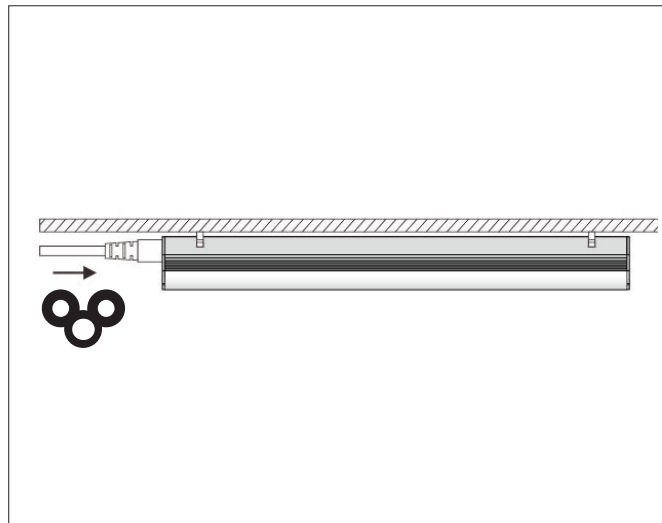

Linear T5 LED - Strømkabel

Linear T5 LED - strømkabel m/jordet støpsel, hvit

NOR DESIGN

NorDesign AS
www.nordesign.no / tlf: 73 84 95 50

Art. nr. 419530250
GTIN 7070952104975

Strømkabel for Linear T5 LED 12W og 18W

Strømkabel m/jordet støpsel (Schuko) og 3 Pin "Mickey Mouse" plugg.

PRODUKT

Lengde på kabel	250cm
Farge på kabel	Hvit
Type plugg på kabel - 230V	Schuko
Type plugg på kabel - Til armatur	3 Pin "Mickey Mouse"
Kabelverrsnitt	3 x 0,75mm ² (300/300V)