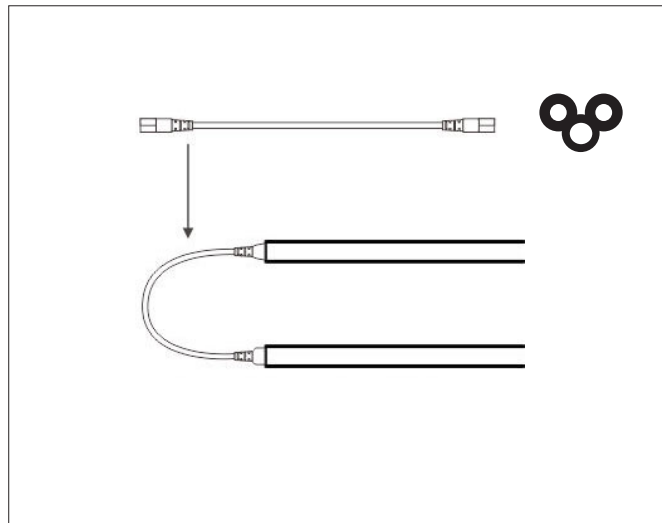

# Linear T5 LED - Skjøtekabel

Linear T5 LED - 150cm skjøtekabel, hvit

NOR DESIGN

NorDesign AS  
www.nordesign.no / tlf: 73 84 95 50

Art. nr. 419530150  
GTIN 7070952115094

Skjøtekabel for Linear T5 LED 12W og 18W

## PRODUKT

Lengde på kabel	150cm
Farge på kabel	Hvit
Type plugg på kabel	3 Pin " Mickey Mouse "
Kabelverrsnitt	3 x 0,75mm <sup>2</sup> (300/300V)