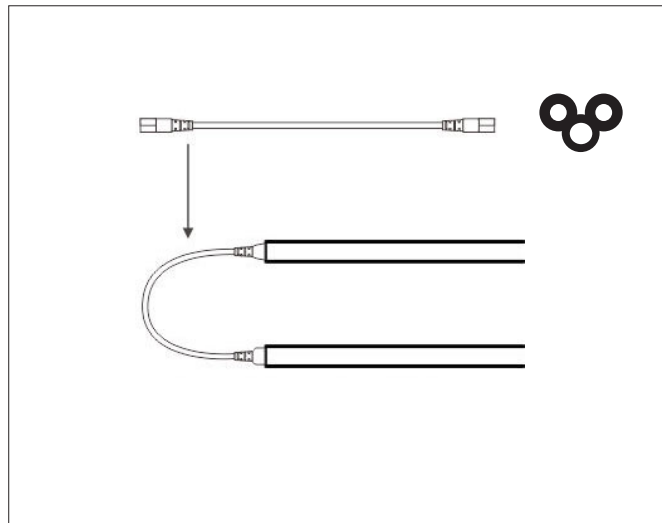

Linear T5 LED - Skjøtekabel

Linear T5 LED - 60cm skjøtekabel, hvit

NOR DESIGN

NorDesign AS
www.nordesign.no / tlf: 73 84 95 50

Art. nr. 419530060
GTIN 7070952104982

Skjøtekabel for Linear T5 LED 12W og 18W

PRODUKT

Lengde på kabel	60cm
Farge på kabel	Hvit
Type plugg på kabel	3 Pin " Mickey Mouse"
Kabelverrsnitt	3 x 0,75mm ² (300/300V)