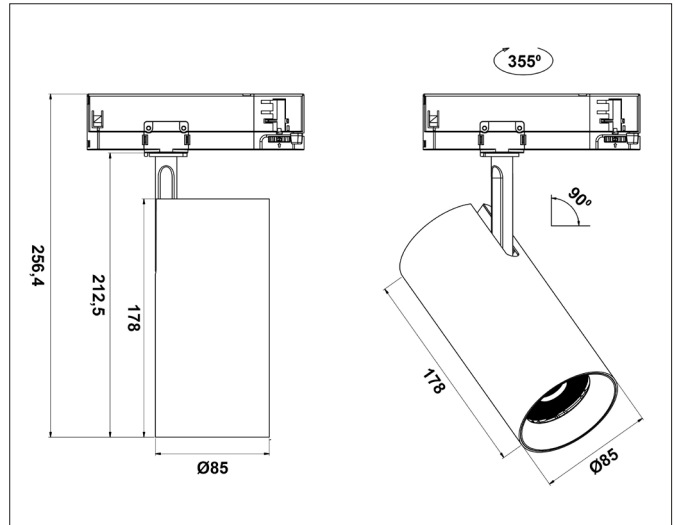

# Arietta 85 3T - 20W, 3000K

Arietta 85 3T - 20W, 3000K, white - DALI dimmable

NOR DESIGN

NorDesign AS  
www.nordesign.no / tlf: 73 84 95 50

Art. nr. 418530306  
GTIN 7070952144629

Arietta 85 kommer i to klassiske farger – hvit og sort. Dette gjør det enkelt å matche ethvert interiør. Kompakt og diskret med en diameter på 85 mm og lengde på 178 mm.

- 20W, 2600lm - 130lm/W
- Tiltbar 90°
- Roterbar 350°

## PRODUKT

|                       |                               |
|-----------------------|-------------------------------|
| Total lumen (lm)      | 2600lm                        |
| Total forbruk (W)     | 20W                           |
| Total effekt (lm / W) | 130lm/W                       |
| Materiale produkt     | Aluminium                     |
| Materiale avdekning   | Polykarbonat                  |
| Farge produkt         | Hvit (RAL9010)                |
| Farge avdekning       | Transparent                   |
| Type optikk           | Linse                         |
| Type lakk             | Powder coating                |
| IP - grad             | 20                            |
| IK - grad             | 02                            |
| Beskyttelsesklasse    | II                            |
| Strålevinkel (grader) | 36°                           |
| Lysstråling           | Direkte / Retningsstyrt       |
| Driftstemperatur      | Ta. -20°C - +45°C / Tc. +75°C |
| MacAdam step / SDCM   | 3                             |
| UGR                   | <16                           |