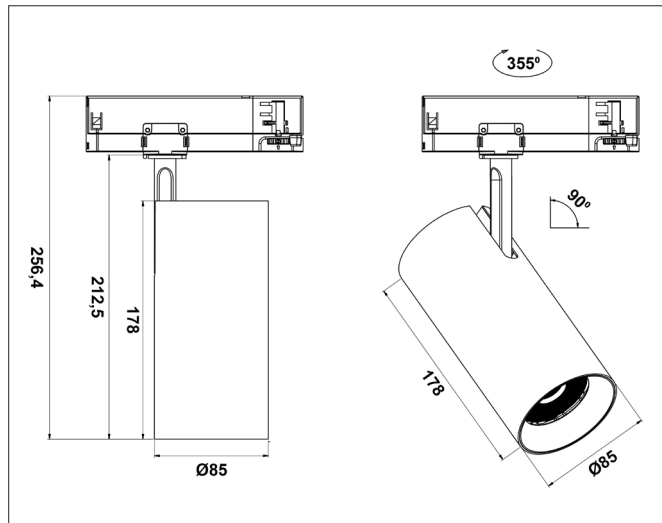

Arietta 85 3T - 20W, 3000K

Arietta 85 3T - 20W, 3000K, white

NOR DESIGN

NorDesign AS
www.nordesign.no / tlf: 73 84 95 50

Art. nr. 418530006
GTIN 7070952144575

Arietta 85 kommer i to klassiske farger – hvit og sort. Dette gjør det enkelt å matche ethvert interiør. Kompakt og diskret med en diameter på 85 mm og lengde på 178 mm.

- 20W, 2600lm - 130lm/W
- Tiltbar 90°
- Roterbar 350°

PRODUKT

Total lumen (lm)	2600lm
Total forbruk (W)	20W
Total effekt (lm / W)	130lm/W
Materiale produkt	Aluminium
Materiale avdekning	Polykarbonat
Farge produkt	Hvit (RAL9010)
Farge avdekning	Transparent
Type optikk	Linse
Type lakk	Powder coating
IP - grad	20
IK - grad	02
Beskyttelsesklasse	II
Strålevinkel (grader)	36°
Lysstråling	Direkte / Retningsstyrt
Driftstemperatur	Ta. -20°C - +45°C / Tc. +75°C
MacAdam step / SDCM	3
UGR	<16

TILKOBLING / MONTASJE

Tilkoblingstype	Adapter for 3T-skinne
Kompatibel med	Global 3-tenning skinneresystem (Global Trac Pro)