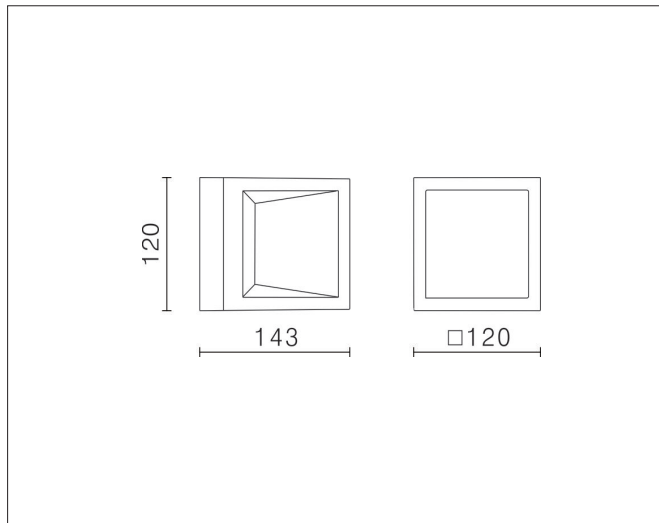

Faro 120 CS Wall Lamp

Faro 120 CS wall lamp, anthracite grey - PHASE CUT dimmable

NOR DESIGN

NorDesign AS
www.nordesign.no / tlf: 73 84 95 50

Art. nr. 403040620v2
GTIN 7070952142311

Stilren armatur med delikate linjer og et godt lysbilde. Armaturen sperrer lyset i alle retninger og kan fint benyttes som vegg- og taklampe. Armaturen finnes også som stolpe.

PRODUKT

| | |
|-----------------------|---------------|
| Total lumen (lm) | 750lm |
| Total forbruk (W) | 9W |
| Total effekt (lm / W) | 83lm/W |
| Materiale produkt | Aluminium |
| Materiale avdekning | Polykarbonat |
| Farge produkt | Antrasitt grå |
| Farge avdekning | Hvit |
| IP - grad | 65 |
| IK - grad | 06 |
| Beskyttelsesklasse | I |
| Strålevinkel (grader) | 90° |
| Lysstråling | Direkte |
| Driftstemperatur | -20°C - +50°C |
| MacAdam step / SDCM | 3 |