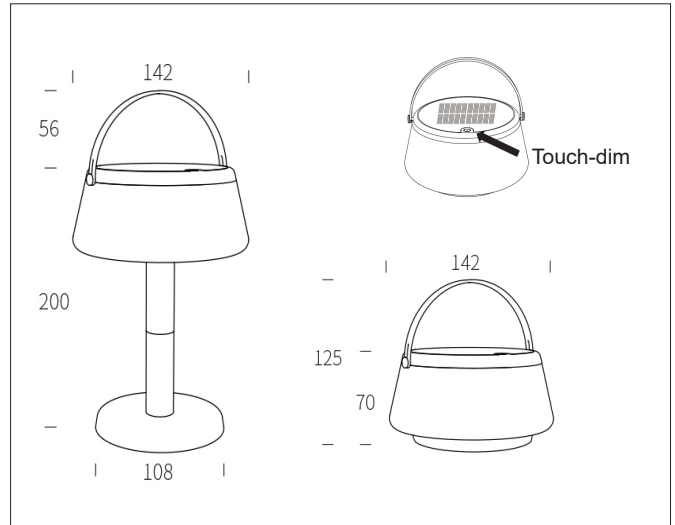

Solar Lantern

Solar Lantern, flax fibre grey

NOR DESIGN

NorDesign AS
www.nordesign.no / tlf: 73 84 95 50

Art. nr. 402112022
GTIN 7070952139519

Oppladbar lampe med solcelle. Lad opp via USB eller solcelle.
Av/på-touchknapp med dimmefunksjon.

Kreativ bordlampe hvor man enkelt kan justere høyden. Hempen kan enkelt legges ned ved siden av skjermen.

Leveres inkl. USB A til C ladekabel (1m).

PRODUKT

Total lumen (lm)	330lm
Total forbruk (W)	2,2W
Total effekt (lm / W)	150lm/W
Materiale produkt	Polykarbonat
Materiale avdekning	Polykarbonat
Farge produkt	Flat fibre gray (RAL0757010)
Farge avdekning	Hvit
Type avdekning	Cover
IP - grad	44
Beskyttelsesklasse	III
Lysstråling	360°