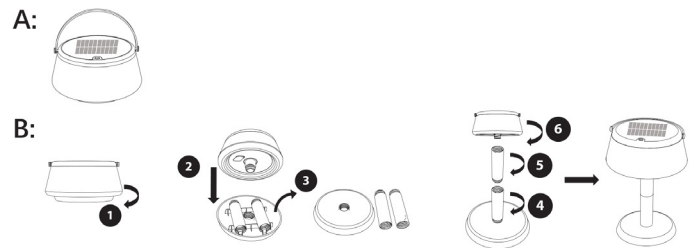

Solar Lantern

Solar Lantern, flax fibre grey

NOR DESIGN

NorDesign AS
www.nordesign.no / tlf: 73 84 95 50

Art. nr. 402112022
GTIN 7070952139519

Oppladbar lampe med solcelle. Lad opp via USB eller solcelle.
Av/på-touchknapp med dimmefunksjon.

Kreativ bordlampe hvor man enkelt kan justere høyden. Hempen kan enkelt legges ned ved siden av skjermen.

Leveres inkl. USB A til C ladekabel (1m).

PRODUKT

Total lumen (lm)	330lm
Total forbruk (W)	2,2W
Total effekt (lm / W)	150lm/W
Materiale produkt	Polykarbonat
Materiale avdekning	Polykarbonat
Farge produkt	Flat fibre gray (RAL0757010)
Farge avdekning	Hvit
Type avdekning	Cover
IP - grad	44
Beskyttelsesklasse	III
Lysstråling	360°