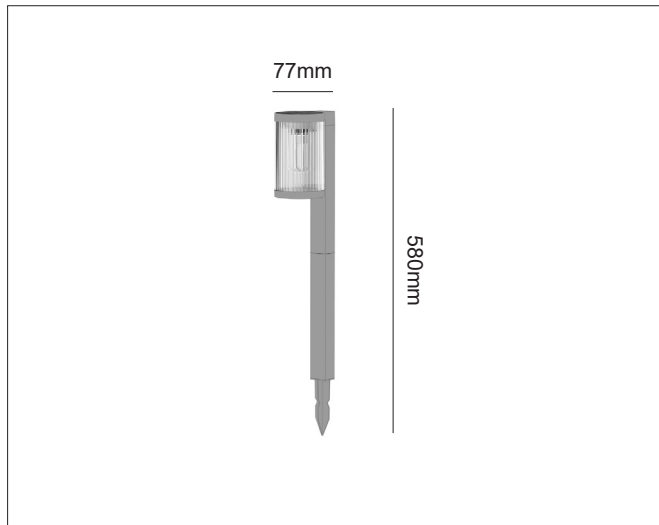

EL-DATA

Solarpanel	Monocrystalline silikon 2V/0,5W
Batteri kapasitet	1.2 V / 800 mAh AA Ni-MH
Ladetid	6-8T
Batteri levetid	10-12T
Dimbar	Ikke dimbar

TILKOBLING / MONTASJE

Solar	Lades opp ved sollys
Montasje	Spyd