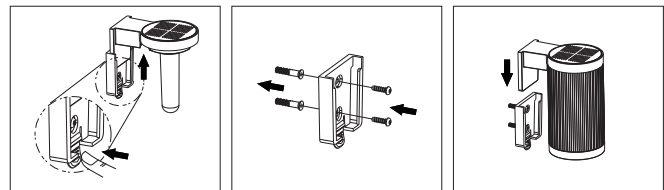

Lyset slår seg kun på når det er mørkt, og slår seg automatisk av når det er dagslys.

Av/på-knapp på innsiden av avdekningen for overstyring.