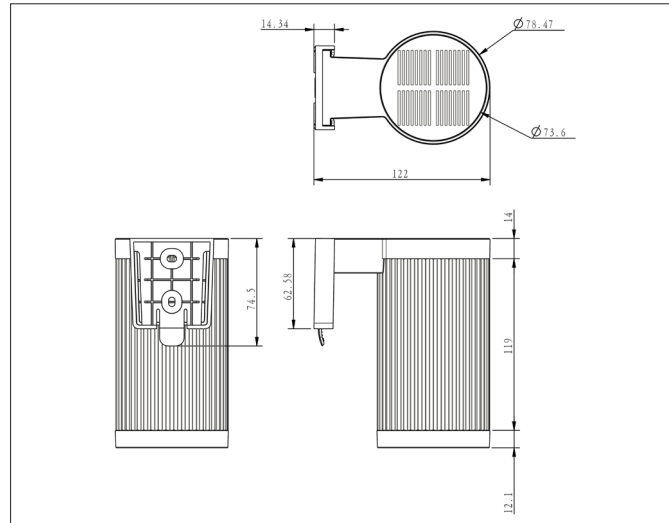

# Solar Wall Light - Beacon

Solar wall light - Beacon

NOR DESIGN

NorDesign AS

www.nordesign.no / tlf: 73 84 95 50

Art. nr. 401320905  
GTIN 7070952142984

Vegglampe med solsellepanel.

Solar:

## PRODUKT

Total lumen (lm)	30lm
Total forbruk (W)	0,2W
Total effekt (lm / W)	150lm/W
Materiale produkt	ABS
Materiale avdekning	Polykarbonat
Farge produkt	Sort
Farge avdekning	Transparent
Type avdekning	Cover
IP - grad	65
Beskyttelsesklasse	III
Lysstråling	360°