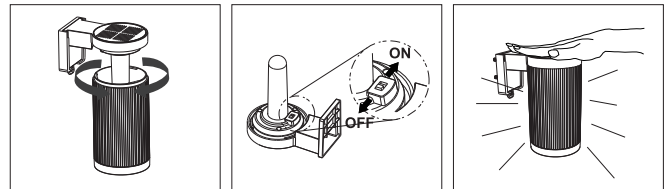

Lyset slår seg kun på når det er mørkt, og slår seg automatisk av når det er dagslys.

Av/på-knapp på innsiden av avdekningen for overstyring.

## PRODUKT

Total lumen (lm)	30lm
Total forbruk (W)	0,2W
Total effekt (lm / W)	150lm/W
Materiale produkt	ABS
Materiale avdekning	Polykarbonat
Farge produkt	Sort
Farge avdekning	Transparent
Type avdekning	Cover
IP - grad	65
Beskyttelsesklasse	III
Lysstråling	360°