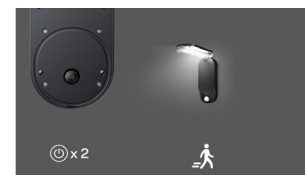

Solar Sensor wall light - Flap

Solar Sensor wall light - Flap

NOR DESIGN

NorDesign AS
www.nordesign.no / tlf: 73 84 95 50

Art. nr. 401320505
GTIN 7070952139625

Oppladbar veggglampe med solcelle og bevegelsessensor.
Lyset kan tiltes.

Sensorfunksjoner

Funksjon 1:

Ved registrering av bevegelse, slår lyset på for full styrke. Etter 20 sek. reduseres lysmengden og holder seg der.

Funksjon 2:

Konstant medium lysstyrke

NB! Lyset slår seg kun på når det er mørkt, og slår seg automatisk av når det er dagslys.

Funksjon 1

Knapp på baksiden av armaturen for justering av sensorfunksjon

Funksjon 2

PRODUKT

Total lumen (lm)	600lm
Total forbruk (W)	5W
Total effekt (lm / W)	120lm/W
Materiale produkt	ABS
Materiale avdekning	Polykarbonat
Farge produkt	Sort
Farge avdekning	Semi-transparent
Type avdekning	Cover - Anti-glare
IP - grad	65
Beskyttelsesklasse	III