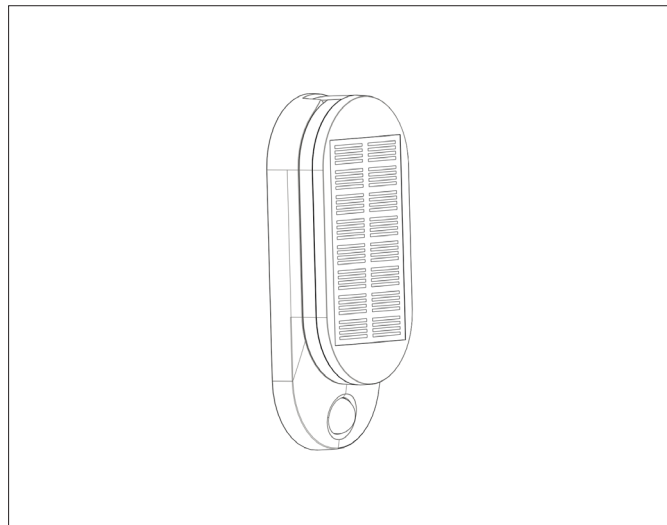

Solar Sensor wall light - Flap

Solar Sensor wall light - Flap

NOR DESIGN

NorDesign AS
www.nordesign.no / tlf: 73 84 95 50

Art. nr. 401320505
GTIN 7070952139625

Oppladbar veggglampe med solcelle og bevegelsessensor.
Lyset kan tiltes.

Sensorfunksjoner

Funksjon 1:

Ved registrering av bevegelse, slår lyset på for full styrke. Etter 20 sek. reduseres lysmengden og holder seg der.

Funksjon 2:

Konstant medium lysstyrke

NB! Lyset slår seg kun på når det er mørkt, og slår seg automatisk av når det er dagslys.

Funksjon 1

Knapp på baksiden av armaturen for justering av sensorfunksjon

Funksjon 2

PRODUKT

Total lumen (lm)	600lm
Total forbruk (W)	5W
Total effekt (lm / W)	120lm/W
Materiale produkt	ABS
Materiale avdekning	Polykarbonat
Farge produkt	Sort
Farge avdekning	Semi-transparent
Type avdekning	Cover - Anti-glare
IP - grad	65
Beskyttelsesklasse	III

EL-DATA

Solarpanel	Monocrystalline silikon 5V/1,4W
Batterikapasitet	3,7 V / 1500 mAh AA Ni-MH
Ladetid solcelle	8-10T
Levetid	10-12T
Sensorområde	120°

LYSKILDE

Lyskilde antall (stk.)	1
Lyskilde navn/ modell	SMD
Lysfarge (Kelvin)	3000K
CRI / RA	>80
Levetid	50.000T