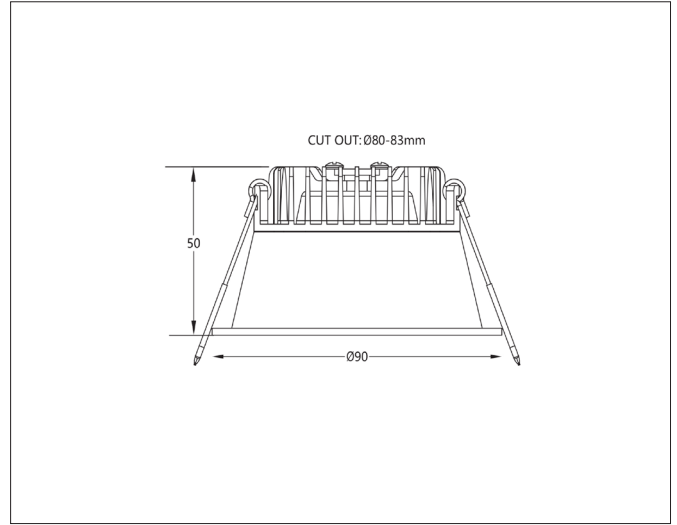

Aria D90

Aria D90, pure white (RAL9010)

NOR DESIGN

NorDesign AS
www.nordesign.no / tlf: 73 84 95 50

Art. nr. 399027706
GTIN 7070952132275

Aria D90 er en downlight med ekstra opptrukket lyskilde som sørger for lav blending og økt visuell komfort. UGR<19.

Leveres med 15cm ledning med JST plugg (hann) + 16cm ledning med JST plugg (hunn) med avmantlet kabel.

JST plugg (hann) kan monteres i drivere med påmontert ledning med JST plugg (hunn).

PRODUKT

Total lumen (lm)	430lm
Total forbruk (W)	7W
Total effekt (lm / W)	61lm/W
Materiale produkt	Aluminium
Materiale avdekning	Polykarbonat
Farge produkt	Hvit (Pure white RAL9010)
Farge avdekning	Transparent
Type optikk	Reflektor
Type lakk	Powder coating
IP - grad	44
Beskyttelsesklasse	III
Strålevinkel (grader)	36°
Lysstråling	Direkte
MacAdam step / SDCM	3
UGR	<19

EL-DATA

Type spenning (AC / DC)	DC
Spenning	15V
Strøm	350mA
Dimbar	Avhengig av valgt strømforsyning

LYSKILDE

Lyskilde antall (stk.)	1
Lyskilde navn/ modell	Sunpu
Lysfarge (Kelvin)	2700K
CRI / RA	97
Levetid 50.000T	L80B10
Energiklasse	F

TILKOBLING / MONTASJE

Tilkoblingstype	JST plugg + skjøt til avmantlet kabel
Ledningslengde	15cm + 16cm (m/ avmantlet kabel)
Hullmål	Ø80-83mm
Takplate	Maks. 26mm høyde
Downlightklasse	Lav
Anbefalt bruksområde	Innendørs