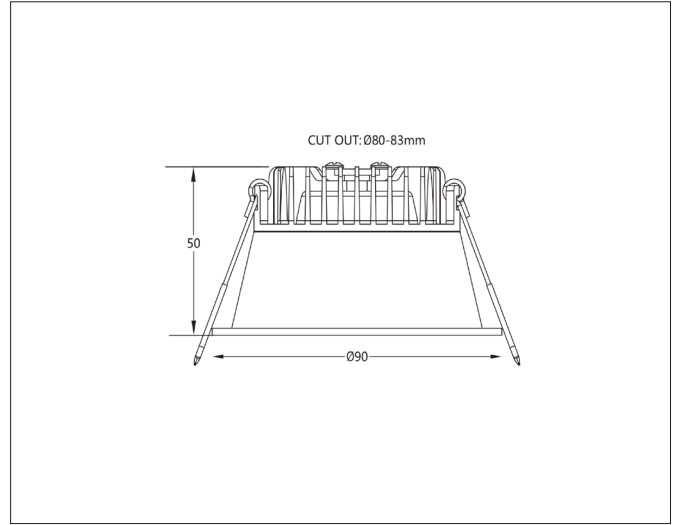

Aria D90

Aria D90, jet black (RAL9005)

NOR DESIGN

NorDesign AS
www.nordesign.no / tlf: 73 84 95 50

Art. nr. 399027705
GTIN 7070952132268

Aria D90 er en downlight med ekstra opptrukket lyskilde som sørger for lav blending og økt visuell komfort. UGR<19.

Leveres med 15cm ledning med JST plugg (hann) + 16cm ledning med JST plugg (hunn) med avmantlet kabel.

JST plugg (hann) kan monteres i drivere med påmontert ledning med JST plugg (hunn).

PRODUKT

Total lumen (lm)	430lm
Total forbruk (W)	7W
Total effekt (lm / W)	61lm/W
Materiale produkt	Aluminium
Materiale avdekning	Polykarbonat
Farge produkt	Sort (Jet black RAL9005)
Farge avdekning	Transparent
Type optikk	Reflektor
Type lakk	Powder coating
IP - grad	44
Beskyttelsesklasse	III
Strålevinkel (grader)	36°
Lysstråling	Direkte
MacAdam step / SDCM	3
UGR	<19

EL-DATA

Type spenning (AC / DC)	DC
Spenning	15V
Strøm	350mA
Dimbar	Avhengig av valgt strømforsyning

LYSKILDE

Lyskilde antall (stk.)	1
Lyskilde navn/ modell	Sunpu
Lysfarge (Kelvin)	2700K
CRI / RA	97
Levetid 50.000T	L80B10
Energiklasse	F

TILKOBLING / MONTASJE

Tilkoblingstype	JST plugg + skjøt til avmantlet kabel
Ledningslengde	15cm + 16cm (m/ avmantlet kabel)
Hullmål	Ø80-83mm
Takplate	Maks. 26mm høyde
Downlightklasse	Lav
Anbefalt bruksområde	Innendørs