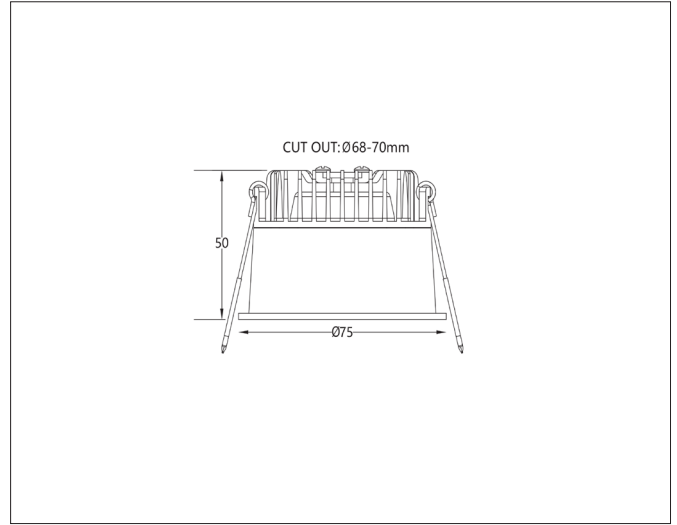

Aria D75

Aria D75, jet black (RAL9005)

NOR DESIGN

NorDesign AS
www.nordesign.no / tlf: 73 84 95 50

Art. nr. 397527705
GTIN 7070952132244

Aria D75 er en downlight med ekstra opptrukket lyskilde som sørger for lav blending og økt visuell komfort. UGR<19.

Leveres med 15cm ledning med JST plugg (hann) + 16cm ledning med JST plugg (hunn) med avmantlet kabel.

JST plugg (hann) kan monteres i drivere med påmontert ledning med JST plugg (hunn).

PRODUKT

Total lumen (lm)	430lm
Total forbruk (W)	7W
Total effekt (lm / W)	61lm/W
Materiale produkt	Aluminium
Materiale avdekning	Polykarbonat
Farge produkt	Sort (Jet black RAL9005)
Farge avdekning	Transparent
Type optikk	Reflektor
Type lakk	Powder coating
IP - grad	44
Beskyttelsesklasse	III
Strålevinkel (grader)	36°
Lysstråling	Direkte
MacAdam step / SDCM	3
UGR	<19

EL-DATA

Type spenning (AC / DC)	DC
Spenning	15V
Strøm	350mA
Dimbar	Avhengig av valgt strømforsyning

LYSKILDE

Lyskilde antall (stk.)	1
Lyskilde navn/ modell	Sunpu
Lysfarge (Kelvin)	2700K
CRI / RA	97
Levetid 50.000T	L80B10
Energiklasse	F

TILKOBLING / MONTASJE

Tilkoblingstype	JST plugg + skjøt til avmantlet kabel
Ledningslengde	15cm + 16cm (m/ avmantlet kabel)
Hullmål	Ø68-70mm
Takplate	Maks. 26mm høyde
Downlightklasse	Lav
Anbefalt bruksområde	Innendørs