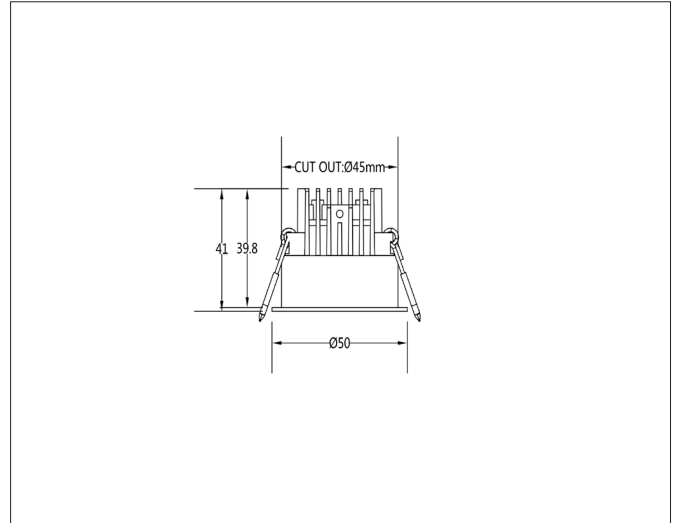

Aria D50

Aria D50, pure white (RAL9010)

NOR DESIGN

NorDesign AS
www.nordesign.no / tlf: 73 84 95 50

Art. nr. 395027706
GTIN 7070952132299

Aria D50 er en downlight med ekstra opptrukket lyskilde som sørger for lav blending og økt visuell komfort. UGR<16.

Leveres med 15cm ledning med JST plugg (hann) + 16cm ledning med JST plugg (hunn) med avmantlet kabel.

JST plugg (hann) kan monteres i drivere med påmontert ledning med JST plugg (hunn).

PRODUKT

Total lumen (lm)	250lm
Total forbruk (W)	4W
Total effekt (lm / W)	63lm/W
Materiale produkt	Aluminium
Materiale avdekning	Polykarbonat
Farge produkt	Hvit (Pure white RAL9010)
Farge avdekning	Transparent
Type optikk	Reflektor
Type lakk	Powder coating
IP - grad	44
Beskyttelsesklasse	III
Strålevinkel (grader)	36°
Lysstråling	Direkte
MacAdam step / SDCM	3
UGR	<16

EL-DATA

Type spenning (AC / DC)	DC
Spenning	9V
Strøm	350mA
Dimbar	Avhengig av valgt strømforsyning

LYSKILDE

Lyskilde antall (stk.)	1
Lyskilde navn/ modell	Sunpu
Lysfarge (Kelvin)	2700K
CRI / RA	90
Levetid 50.000T	L80B10
Energiklasse	G

TILKOBLING / MONTASJE

Tilkoblingstype	JST plugg + skjøt til avmantlet kabel
Ledningslengde	15cm + 16cm (m/ avmantlet kabel)
Hullmål	Ø45mm
Takplate	Maks. 20mm høyde
Downlightklasse	Lav
Anbefalt bruksområde	Innendørs