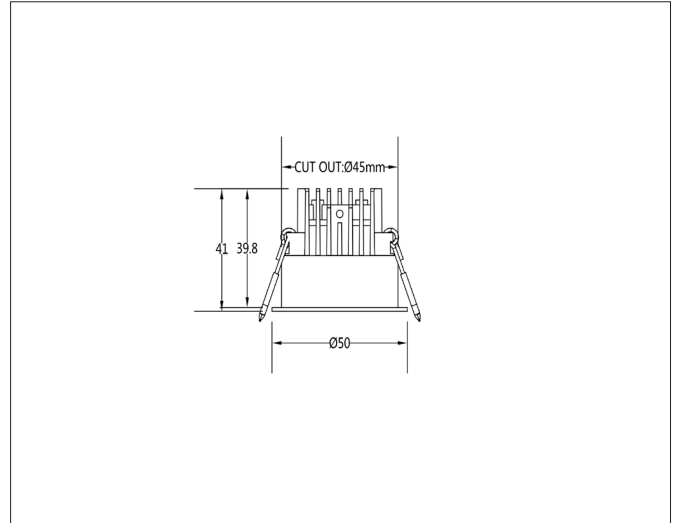

Aria D50

Aria D50, jet black (RAL9005)

NOR DESIGN

NorDesign AS
www.nordesign.no / tlf: 73 84 95 50

Art. nr. 395027705
GTIN 7070952132282

Aria D50 er en downlight med ekstra opptrukket lyskilde som sørger for lav blending og økt visuell komfort. UGR<16.

Leveres med 15cm ledning med JST plugg (hann) + 16cm ledning med JST plugg (hunn) med avmantlet kabel.

JST plugg (hann) kan monteres i drivere med påmontert ledning med JST plugg (hunn).

PRODUKT

Total lumen (lm)	250lm
Total forbruk (W)	4W
Total effekt (lm / W)	63lm/W
Materiale produkt	Aluminium
Materiale avdekning	Polykarbonat
Farge produkt	Sort (Jet black RAL9005)
Farge avdekning	Transparent
Type optikk	Reflektor
Type lakk	Powder coating
IP - grad	44
Beskyttelsesklasse	III
Strålevinkel (grader)	36°
Lysstråling	Direkte
MacAdam step / SDCM	3
UGR	<16

EL-DATA

Type spenning (AC / DC)	DC
Spenning	9V
Strøm	350mA
Dimbar	Avhengig av valgt strømforsyning

LYSKILDE

Lyskilde antall (stk.)	1
Lyskilde navn/ modell	Sunpu
Lysfarge (Kelvin)	2700K
CRI / RA	90
Levetid 50.000T	L80B10
Energiklasse	G

TILKOBLING / MONTASJE

Tilkoblingstype	JST plugg + skjøt til avmantlet kabel
Ledningslengde	15cm + 16cm (m/ avmantlet kabel)
Hullmål	Ø45mm
Takplate	Maks. 20mm høyde
Downlightklasse	Lav
Anbefalt bruksområde	Innendørs