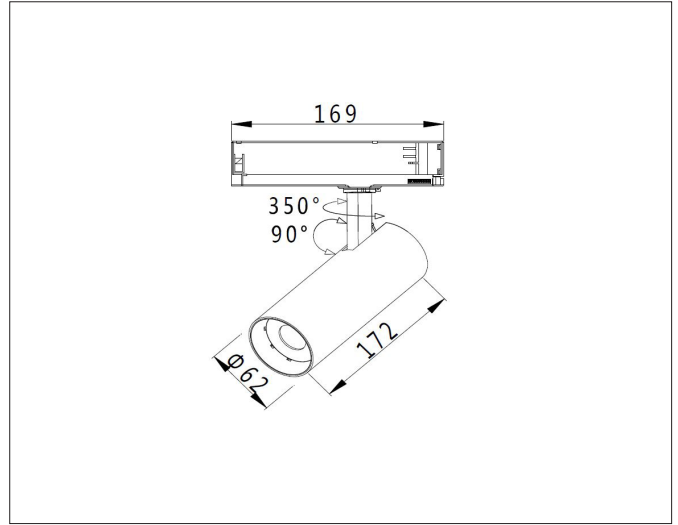

# Arietta (3T) 20W

Arietta (3T) 20W, signal black (RAL9004) - DALI dimmable

NOR DESIGN

NorDesign AS  
www.nordesign.no / tlf: 73 84 95 50

Art. nr. 383302005  
GTIN 7070952125390

Arietta er en serie spotlight for 3T-skinne.

- Tiltbar 90°
- Roterbar 350°
- Dimbar DALI

## PRODUKT

Total lumen (lm)	1704lm
Total forbruk (W)	20W
Total effekt (lm / W)	85lm/W
Materiale produkt	Aluminium
Materiale avdekning	Polykarbonat
Farge produkt	Sort (Signal black RAL9004)
Farge avdekning	Transparent
Type optikk	Linse
Type lakk	Powder coating
IP - grad	20
IK - grad	05
Beskyttelsesklasse	II
Strålevinkel (grader)	36°
Lysstråling	Direkte
Driftstemperatur	-20°C - +35°C
MacAdam step / SDCM	3
UGR	<19