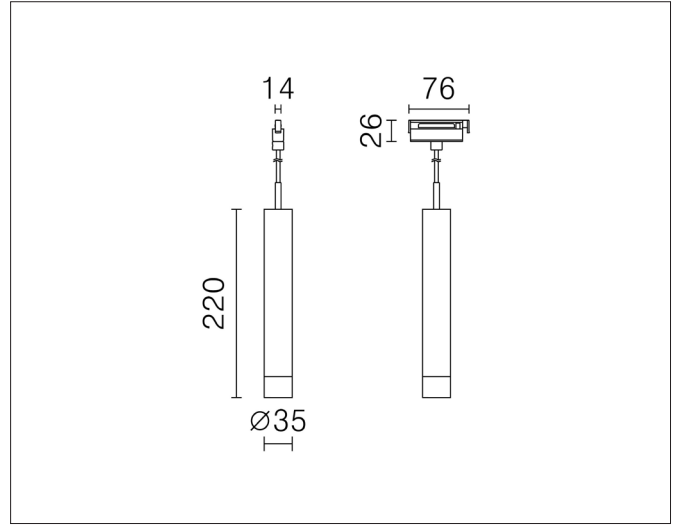

# Microline Delta 8W 24V

Microline Delta 8W 24V, pure white - PHASE CUT dimmable

NOR DESIGN

NorDesign AS  
www.nordesign.no / tlf: 73 84 95 50

Art. nr. 382441006  
GTIN 7070952137584

Skinnene kommer i lengder på 1m og 2m. Skinnene kan skjøtes sammen for å lage lengre strekk og vinkler.

Inkl. to ulike fronter

## PRODUKT

Total lumen (lm)	600lm
Total forbruk (W)	8W
Total effekt (lm / W)	75lm/W
Materiale produkt	Aluminium / PC
Materiale avdekning	Polykarbonat
Farge produkt	Hvit (Pure white)
Farge avdekning	Hvit
Type optikk	Linse
IP - grad	20
IK - grad	02
Beskyttelsesklasse	III
Strålevinkel (grader)	25°
Lysstråling	Direkte
Driftstemperatur	-20°C - +45°C
MacAdam step / SDCM	2
UGR	<25

## TILKOBLING / MONTASJE

Tilkoblingstype	Ledning m/ adapter
Ledningslengde	1,5m