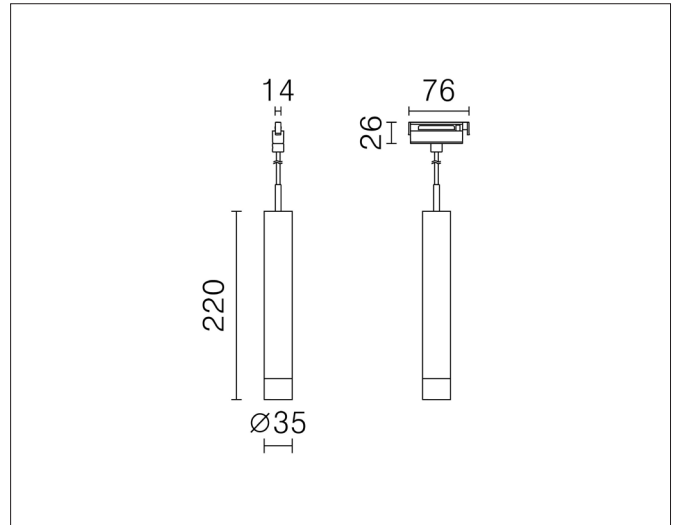

Microline Delta 8W 24V

Microline Delta 8W 24V, graphite black - PHASE CUT dimmable

NOR DESIGN

NorDesign AS
www.nordesign.no / tlf: 73 84 95 50

Art. nr. 382441005
GTIN 7070952137577

Pendel for MicroLine 24V skinnesystem

MicroLine er et lite og dekorativt skinnesystem for utenpåliggende og innfelt montasje. Spottene kommer i ulike størrelser og med ulike funksjoner.

Adapteret på spotten blir skjult i skinnen, noe som gir et delikat og stilrent design.

Skinnene kommer i lengder på 1m og 2m. Skinnene kan skjøtes sammen for å lage lengre strekk og vinkler.

Inkl. to ulike fronter

PRODUKT

Total lumen (lm)	600lm
Total forbruk (W)	8W
Total effekt (lm / W)	75lm/W
Materiale produkt	Aluminium / PC
Materiale avdekning	Polykarbonat
Farge produkt	Sort (Graphite black)
Farge avdekning	Hvit
Type optikk	Linse
IP - grad	20
IK - grad	02
Beskyttelsesklasse	III
Strålevinkel (grader)	25°
Lysstråling	Direkte
Driftstemperatur	-20°C - +45°C
MacAdam step / SDCM	2
UGR	<25

TILKOBLING / MONTASJE

Tilkoblingstype	Ledning m/ adapter
Ledningslengde	1,5m