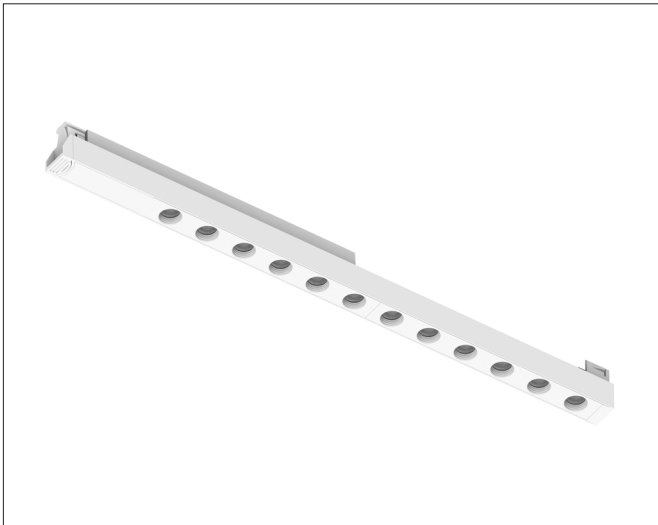

Microline Gamma 12 - 14W 24V

Microline Gamma 12 - 14W 24V, pure white - PHASE CUT dimmable

NOR DESIGN

NorDesign AS
www.nordesign.no / tlf: 73 84 95 50

Art. nr. 382431106
GTIN 7070952143875

Spot for MicroLine 24V skinneresystem

MicroLine er et lite og dekorativt skinneresystem for utenpåliggende og innfelt montasje. Spottene kommer i ulike størrelser og med ulike funksjoner.

Adapteret på spotten blir skjult i skinnen, noe som gir et delikat og stilrent design.

Skinnene kommer i lengder på 1m og 2m. Skinnene kan skjøtes sammen for å lage lengre strekk og vinkler.

PRODUKT

Total lumen (lm)	1010lm
Total forbruk (W)	13,7W
Total effekt (lm / W)	74lm/W
Materiale produkt	Aluminium / PC
Materiale avdekning	Polykarbonat
Farge produkt	Hvit (Pure white)
Farge avdekning	Transparent
Type optikk	Linse
IP - grad	20
IK - grad	02
Beskyttelsesklasse	III
Strålevinkel (grader)	36°
Lysstråling	Direkte
Driftstemperatur	-20°C - +45°C
MacAdam step / SDCM	3
UGR	<25