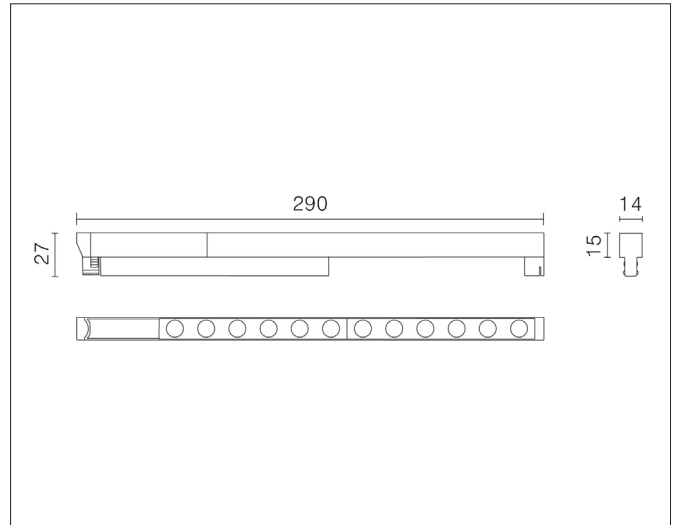

Microline Gamma 12 - 14W 24V

Microline Gamma 12 - 14W 24V, pure white - PHASE CUT dimmable

NOR DESIGN

NorDesign AS
www.nordesign.no / tlf: 73 84 95 50

Art. nr. 382431106
GTIN 7070952143875

Spot for MicroLine 24V skinneresystem

MicroLine er et lite og dekorativt skinneresystem for utenpåliggende og innfelt montasje. Spottene kommer i ulike størrelser og med ulike funksjoner.

Adapteret på spotten blir skjult i skinnen, noe som gir et delikat og stilrent design.

Skinnene kommer i lengder på 1m og 2m. Skinnene kan skjøtes sammen for å lage lengre strekk og vinkler.

PRODUKT

Total lumen (lm)	1010lm
Total forbruk (W)	13,7W
Total effekt (lm / W)	74lm/W
Materiale produkt	Aluminium / PC
Materiale avdekning	Polykarbonat
Farge produkt	Hvit (Pure white)
Farge avdekning	Transparent
Type optikk	Linse
IP - grad	20
IK - grad	02
Beskyttelsesklasse	III
Strålevinkel (grader)	36°
Lysstråling	Direkte
Driftstemperatur	-20°C - +45°C
MacAdam step / SDCM	3
UGR	<25