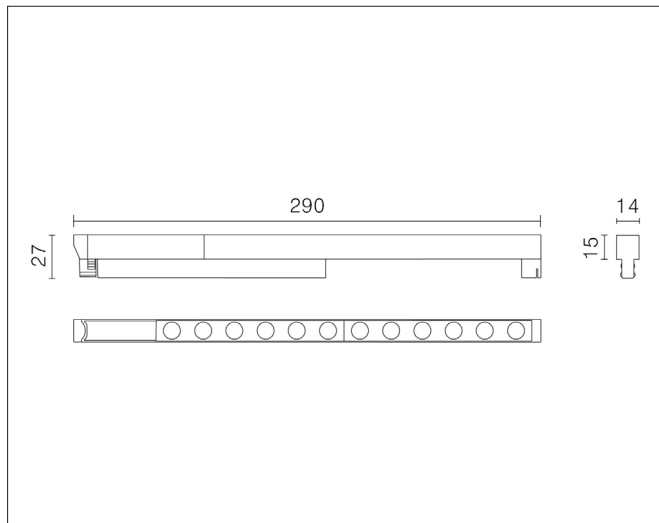

Microline Gamma 12 - 14W 24V

Microline Gamma 12 - 14W 24V, graphite black - PHASE CUT dimmable

NOR DESIGN

NorDesign AS
www.nordesign.no / tlf: 73 84 95 50

Art. nr. 382431105
GTIN 7070952143868

Spot for MicroLine 24V skinnesystem

MicroLine er et lite og dekorativt skinnesystem for utenpåliggende og innfelt montasje. Spottene kommer i ulike størrelser og med ulike funksjoner.

Adapteret på spotten blir skjult i skinnen, noe som gir et delikat og stilrent design.

Skinnene kommer i lengder på 1m og 2m. Skinnene kan skjøtes sammen for å lage lengre strekk og vinkler.

PRODUKT

Total lumen (lm)	1010lm
Total forbruk (W)	13,7W
Total effekt (lm / W)	74lm/W
Materiale produkt	Aluminium / PC
Materiale avdekning	Polykarbonat
Farge produkt	Sort (Graphite black)
Farge avdekning	Transparent
Type optikk	Linse
IP - grad	20
IK - grad	02
Beskyttelsesklasse	III
Strålevinkel (grader)	36°
Lysstråling	Direkte
Driftstemperatur	-20°C - +45°C
MacAdam step / SDCM	3
UGR	<25