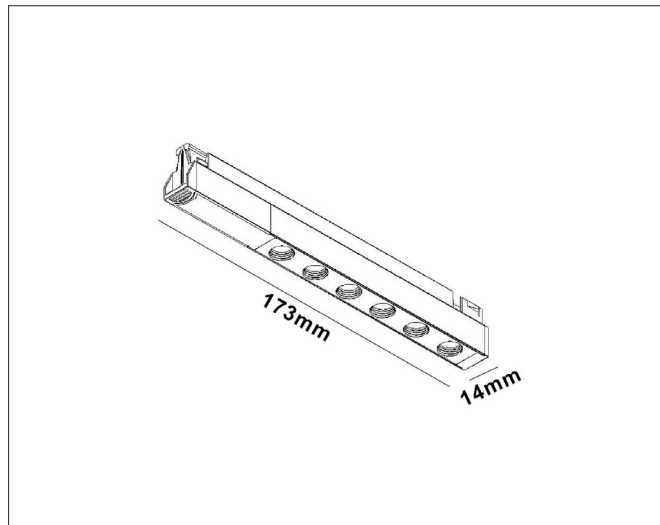

Microline Gamma 7,4W 24V

Microline Gamma 7,4W 24V, pure white - PHASE CUT dimmable

NOR DESIGN

NorDesign AS
www.nordesign.no / tlf: 73 84 95 50

Art. nr. 382431006
GTIN 7070952134897

Spot for MicroLine 24V skinnesystem

MicroLine er et lite og dekorativt skinnesystem for utenpåliggende og innfelt montasje. Spottene kommer i ulike størrelser og med ulike funksjoner.

Adapteret på spotten blir skjult i skinnen, noe som gir et delikat og stilrent design.

Skinnene kommer i lengder på 1m og 2m. Skinnene kan skjøtes sammen for å lage lengre strekk og vinkler.

PRODUKT

Total lumen (lm)	600lm
Total forbruk (W)	7,4W
Total effekt (lm / W)	81lm/W
Materiale produkt	Aluminium / PC
Materiale avdekning	Polykarbonat
Farge produkt	Hvit (Pure white)
Farge avdekning	Transparent
Type optikk	Linse
IP - grad	20
IK - grad	02
Beskyttelsesklasse	III
Strålevinkel (grader)	36°
Lysstråling	Direkte
Driftstemperatur	-20°C - +45°C
MacAdam step / SDCM	3
UGR	<25

LYSKILDE

Lyskilde antall (stk.)	1
Lyskilde navn/ modell	Luminus
Lysfarge (Kelvin)	2700K
CRI / RA	>90
Levetid 50.000T	L80B50
Energiklasse	F

EL-DATA

Type spenning (AC / DC)	DC
Spenning	24V
Dimbar	Avhengig av valgt strømforsyning

TILKOBLING / MONTASJE

Tilkoblingstype	Adapter