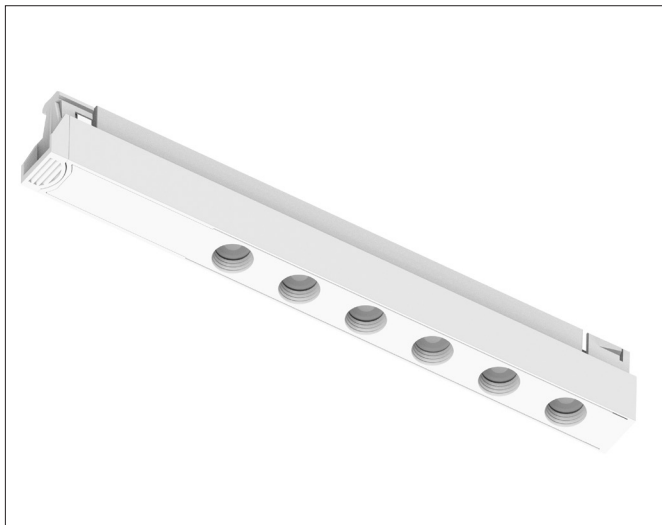

Microline Gamma 7,4W 24V

Microline Gamma 7,4W 24V, pure white - PHASE CUT dimmable

NOR DESIGN

NorDesign AS
www.nordesign.no / tlf: 73 84 95 50

Art. nr. 382431006
GTIN 7070952134897

Spot for MicroLine 24V skinnesystem

MicroLine er et lite og dekorativt skinnesystem for utenpåliggende og innfelt montasje. Spottene kommer i ulike størrelser og med ulike funksjoner.

Adapteret på spotten blir skjult i skinnen, noe som gir et delikat og stilrent design.

Skinnene kommer i lengder på 1m og 2m. Skinnene kan skjøtes sammen for å lage lengre strekk og vinkler.

PRODUKT

Total lumen (lm)	600lm
Total forbruk (W)	7,4W
Total effekt (lm / W)	81lm/W
Materiale produkt	Aluminium / PC
Materiale avdekning	Polykarbonat
Farge produkt	Hvit (Pure white)
Farge avdekning	Transparent
Type optikk	Linse
IP - grad	20
IK - grad	02
Beskyttelsesklasse	III
Strålevinkel (grader)	36°
Lysstråling	Direkte
Driftstemperatur	-20°C - +45°C
MacAdam step / SDCM	3
UGR	<25