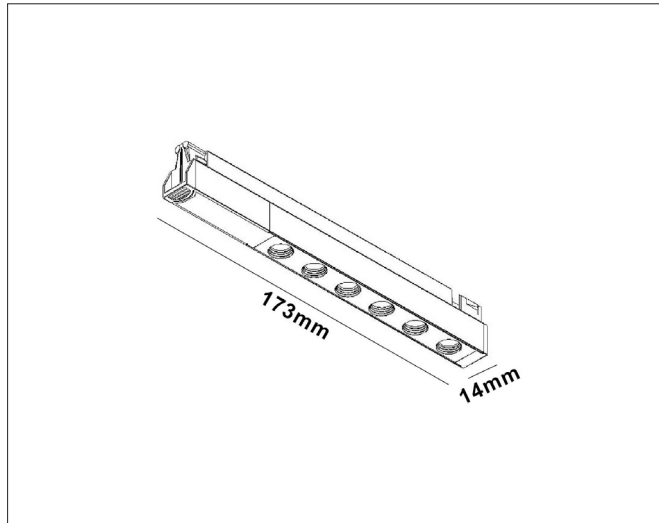

Microline Gamma 7,4W 24V

Microline Gamma 7,4W 24V, graphite black - PHASE CUT dimmable

NOR DESIGN

NorDesign AS
www.nordesign.no / tlf: 73 84 95 50

Art. nr. 382431005
GTIN 7070952134880

Spot for MicroLine 24V skinnesystem

MicroLine er et lite og dekorativt skinnesystem for utenpåliggende og innfelt montasje. Spottene kommer i ulike størrelser og med ulike funksjoner.

Adapteret på spotten blir skjult i skinnen, noe som gir et delikat og stilrent design.

Skinnene kommer i lengder på 1m og 2m. Skinnene kan skjøtes sammen for å lage lengre strekk og vinkler.

PRODUKT

Total lumen (lm)	600lm
Total forbruk (W)	7,4W
Total effekt (lm / W)	81lm/W
Materiale produkt	Aluminium / PC
Materiale avdekning	Polykarbonat
Farge produkt	Sort (Graphite black)
Farge avdekning	Transparent
Type optikk	Linse
IP - grad	20
IK - grad	02
Beskyttelsesklasse	III
Strålevinkel (grader)	36°
Lysstråling	Direkte
Driftstemperatur	-20°C - +45°C
MacAdam step / SDCM	3
UGR	<25

LYSKILDE

Lyskilde antall (stk.)	1
Lyskilde navn/ modell	Luminus
Lysfarge (Kelvin)	2700K
CRI / RA	>90
Levetid 50.000T	L80B50
Energiklasse	F

EL-DATA

Type spenning (AC / DC)	DC
Spenning	24V
Dimbar	Avhengig av valgt strømforsyning

TILKOBLING / MONTASJE

Tilkoblingstype	Adapter