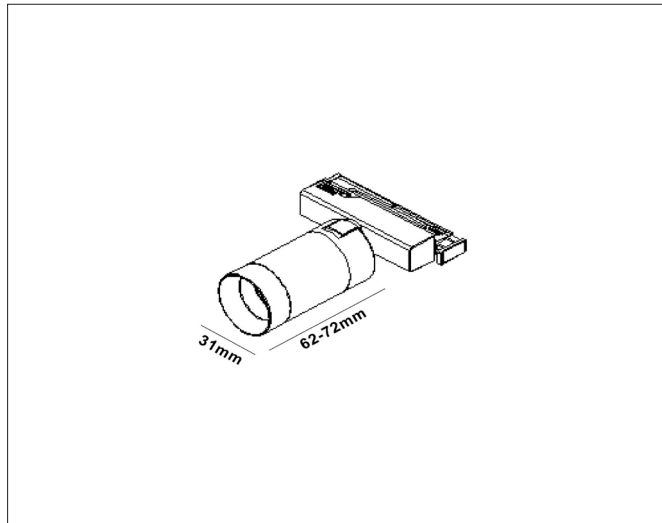

Microline Beta 8W 24V

Microline Beta 8W 24V, pure white - PHASE CUT dimmable

NOR DESIGN

NorDesign AS
www.nordesign.no / tlf: 73 84 95 50

Art. nr. 382421006
GTIN 7070952134910

Spot for MicroLine 24V skinneresystem

MicroLine er et lite og dekorativt skinneresystem for utenpåliggende og innfelt montasje. Spottene kommer i ulike størrelser og med ulike funksjoner.

Adapteret på spotten blir skjult i skinnen, noe som gir et delikat og stilrent design.

Skinnene kommer i lengder på 1m og 2m. Skinnene kan skjøtes sammen for å lage lengre strekk og vinkler.

PRODUKT

Total lumen (lm)	660lm
Total forbruk (W)	8W
Total effekt (lm / W)	82lm/W
Materiale produkt	Aluminium / PC
Materiale avdekning	Polykarbonat
Farge produkt	Hvit (Pure white)
Farge avdekning	Transparent
Type optikk	Linse
IP - grad	20
IK - grad	02
Beskyttelsesklasse	III
Strålevinkel (grader)	10-40° (justerbar zoom funksjon)
Lysstråling	Direkte
Driftstemperatur	-20°C - +45°C
MacAdam step / SDCM	2
UGR	<25