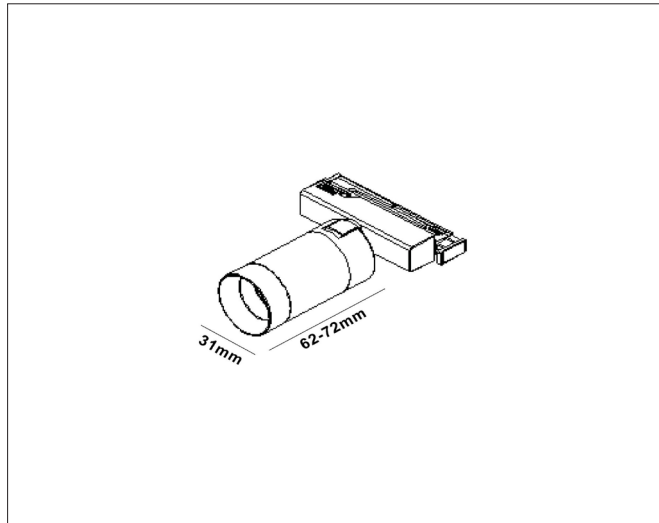

## Spot for MicroLine 24V skinnesystem

MicroLine er et lite og dekorativt skinnesystem for utenpåliggende og innfelt montasje. Spottene kommer i ulike størrelser og med ulike funksjoner.

Adapteret på spotten blir skjult i skinnen, noe som gir et delikat og stilrent design.

Skinnene kommer i lengder på 1m og 2m. Skinnene kan skjøtes sammen for å lage lengre strekk og vinkler.

## PRODUKT

Total lumen (lm)	660lm
Total forbruk (W)	8W
Total effekt (lm / W)	82lm/W
Materiale produkt	Aluminium / PC
Materiale avdekning	Polykarbonat
Farge produkt	Sort (Graphite black)
Farge avdekning	Transparent
Type optikk	Linse
IP - grad	20
IK - grad	02
Beskyttelsesklasse	III
Strålevinkel (grader)	10-40° (justerbar zoom funksjon)
Lysstråling	Direkte
Driftstemperatur	-20°C - +45°C
MacAdam step / SDCM	2
UGR	<25