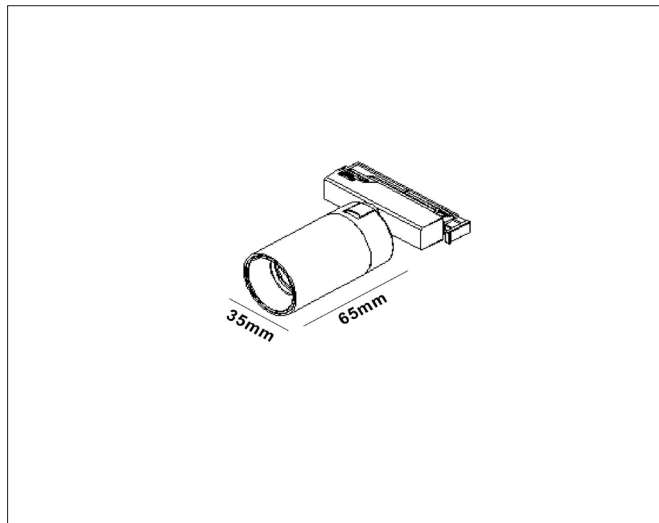

## Spot for MicroLine 24V skinneresystem

MicroLine er et lite og dekorativt skinneresystem for utenpåliggende og innfelt montasje. Spottene kommer i ulike størrelser og med ulike funksjoner.

Adapteret på spotten blir skjult i skinnen, noe som gir et delikat og stilrent design.

Skinnene kommer i lengder på 1m og 2m. Skinnene kan skjøtes sammen for å lage lengre strekk og vinkler.