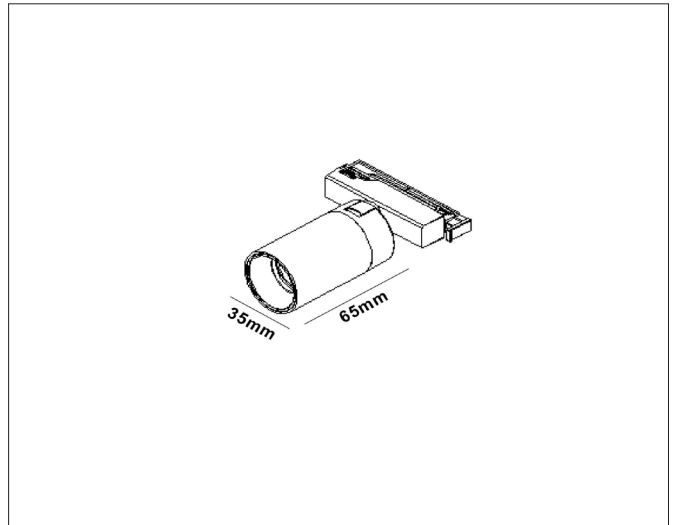

Microline Alfa 8W 24V

Microline Alfa 8W 24V, graphite black - PHASE CUT dimmable

NOR DESIGN

NorDesign AS
www.nordesign.no / tlf: 73 84 95 50

Art. nr. 382411005
GTIN 7070952134927

Spot for MicroLine 24V skinneresystem

MicroLine er et lite og dekorativt skinneresystem for utenpåliggende og innfelt montasje. Spottene kommer i ulike størrelser og med ulike funksjoner.

Adapteret på spotten blir skjult i skinnen, noe som gir et delikat og stilrent design.

Skinnene kommer i lengder på 1m og 2m. Skinnene kan skjøtes sammen for å lage lengre strekk og vinkler.

PRODUKT

Total lumen (lm)	660lm
Total forbruk (W)	8W
Total effekt (lm / W)	82lm/W
Materiale produkt	Aluminium / PC
Materiale avdekning	Polykarbonat
Farge produkt	Sort (Graphite black)
Farge avdekning	Transparent
Type optikk	Linse
IP - grad	20
IK - grad	02
Beskyttelsesklasse	III
Strålevinkel (grader)	36°
Lysstråling	Direkte
Driftstemperatur	-20°C - +45°C
MacAdam step / SDCM	2
UGR	<25

LYSKILDE

Lyskilde antall (stk.)	1
Lyskilde navn/ modell	Luminus
Lysfarge (Kelvin)	2700K
CRI / RA	>90
Levetid 50.000T	L80B50
Energiklasse	F

EL-DATA

Type spenning (AC / DC)	DC
Spenning	24V
Dimbar	Avhengig av valgt strømforsyning

TILKOBLING / MONTASJE

Tilkoblingstype	Adapter