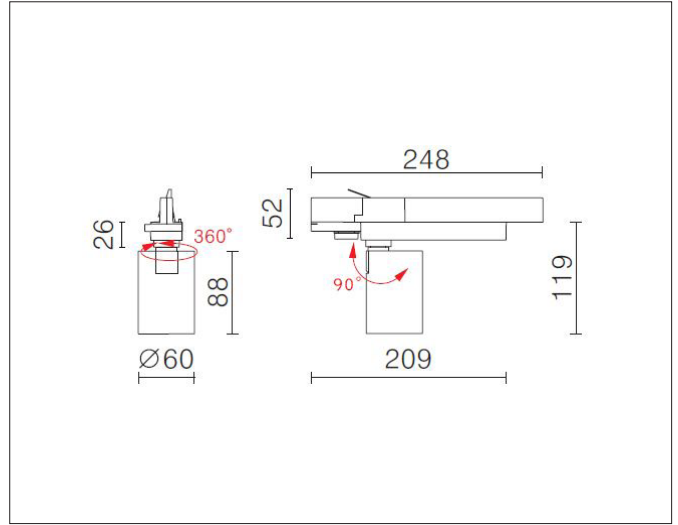

Aria (3T) 20W

Aria (3T) 20W (3000K), signal white - PHASE CUT dimmable

NOR DESIGN

NorDesign AS
www.nordesign.no / tlf: 73 84 95 50

Art. nr. 381302006v2
GTIN 7070952136563

Aria er en serie små spotlight for 3T-skiner.

- Tiltbar 90°
- Roterbar 360°
- Dimbar fase avsnitt

PRODUKT

Total lumen (lm)	2100lm
Total forbruk (W)	20W
Total effekt (lm / W)	105lm/W
Materiale produkt	Aluminium / PC
Materiale avdekning	Polykarbonat
Farge produkt	Hvit (Signal white)
Farge avdekning	Transparent
Type optikk	Reflektor
IP - grad	20
Beskyttelsesklasse	II
Strålevinkel (grader)	36°
Lysstråling	Direkte
Driftstemperatur	-20°C - +35°C
MacAdam step / SDCM	3