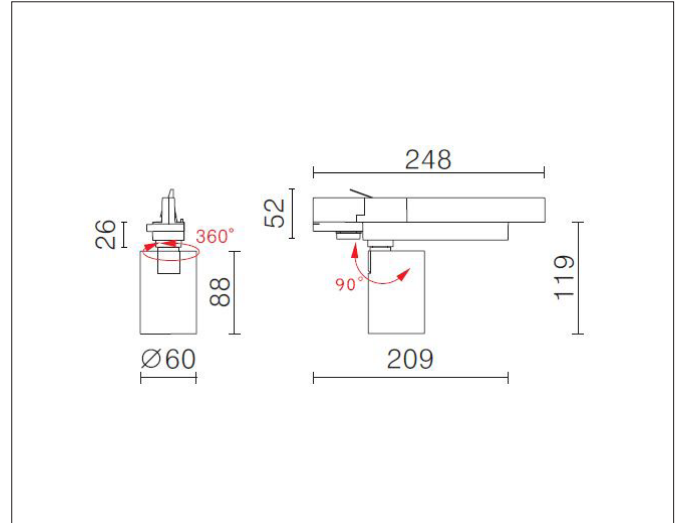

Aria (3T) 20W

Aria (3T) 20W (3000K), jet black - PHASE CUT dimmable

NOR DESIGN

NorDesign AS
www.nordesign.no / tlf: 73 84 95 50

Art. nr. 381302005v2
GTIN 7070952137232

Aria er en serie små spotlight for 3T-skiner.

- Tiltbar 90°
- Roterbar 360°
- Dimbar fase avsnitt

PRODUKT

Total lumen (lm)	2100lm
Total forbruk (W)	20W
Total effekt (lm / W)	105lm/W
Materiale produkt	Aluminium / PC
Materiale avdekning	Polykarbonat
Farge produkt	Sort (Jet black)
Farge avdekning	Transparent
Type optikk	Reflektor
IP - grad	20
Beskyttelsesklasse	II
Strålevinkel (grader)	36°
Lysstråling	Direkte
Driftstemperatur	-20°C - +35°C
MacAdam step / SDCM	3

EL-DATA

Min. spenning inn (V)	220V
Maks. spenning inn (V)	240V
Min. frekvens (Hz)	50Hz
Maks. frekvens (Hz)	60Hz
Type spenning (AC / DC)	AC
Power Factor	0,95
Sikring: maks. på 16A B	44
Sikring: maks. på 16A C	89
Driver merke	AcTEC (L20W250-500T)
Driver levetid	100.000T
Dimbar	Fase avsnitt
Flimmerfri	Ja
	✓ SVM (≤ 0,4)
	✓ Pst LM (≤ 1,0)

LYSKILDE

Lyskilde antall (stk.)	1
Lyskilde navn/ modell	Citizen
Lysfarge (Kelvin)	3000K
CRI / RA	90
Levetid 50.000T	L70B50
Energiklasse	E

TILKOBLING / MONTASJE

Tilkoblingstype	Adapter for 3T-skiner