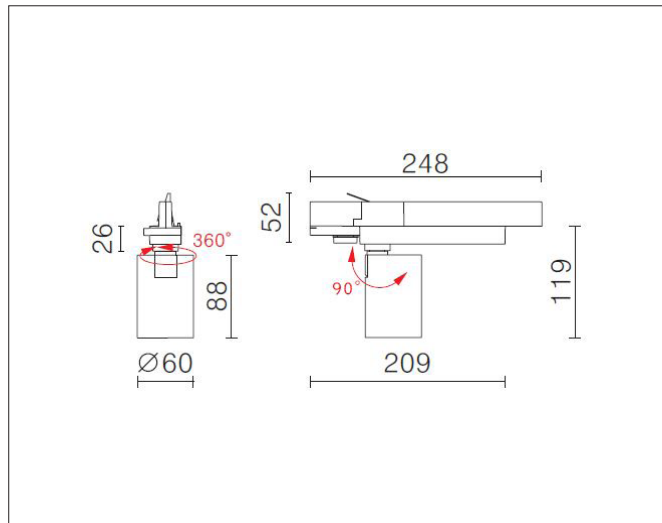

Aria (3T) 20W (2700K)

Aria (3T) 20W (2700K), jet black - PHASE CUT dimmable

NOR DESIGN

NorDesign AS
www.nordesign.no / tlf: 73 84 95 50

Art. nr. 381272005v2
GTIN 7070952138352

Aria er en serie små spotlight for 3T-skiner.

- Tiltbar 90°
- Roterbar 360°
- Dimbar fase avsnitt

PRODUKT

Total lumen (lm)	1820lm
Total forbruk (W)	20W
Total effekt (lm / W)	91lm/W
Materiale produkt	Aluminium / PC
Materiale avdekning	Polykarbonat
Farge produkt	Sort (Jet black)
Farge avdekning	Transparent
Type optikk	Reflektor
IP - grad	20
IK - grad	02
Beskyttelsesklasse	II
Strålevinkel (grader)	36°
Lysstråling	Direkte
Driftstemperatur	-20°C - +35°C
MacAdam step / SDCM	3
UGR	<13